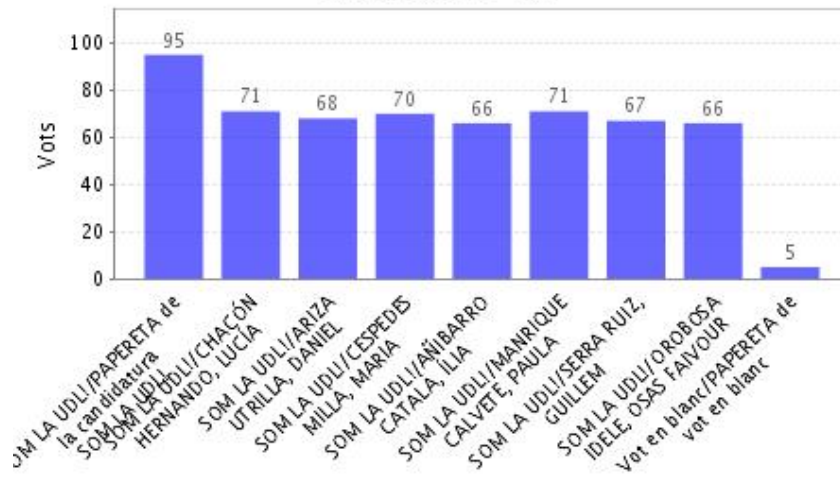

Claustre > FIF

Opcions	Vots
SOM LA UDL!	
> PAPERETA de la candidatura SOM LA UDL!	95
> CHACÓN HERNANDO, LUCÍA	71
> ARIZA UTRILLA, DANIEL	68
> CEPESDES MILLÀ, MARIA	70
> AÑIBARRO CATALÀ, ÍLIA	66
> MANRIQUE CALVETE, PAULA	71
> SERRA RUIZ, GUILLEM	67
> ORBOSA IDELE, OSAS FAIVOUR	66
Vot en blanc	
> PAPERETA de vot en blanc	5
Nombre total de vots en aquesta pregunta:	100
Districte 1:	100

Dades de l'Elecció "Claustre > Facultat de Dret, Economia i Turisme"

Institució:	Estudiantat 2022
Agrupació d'eleccions:	Claustre
Data d'inici:	01-12-2022 09:00 CET
Data de finalització:	02-12-2022 13:00 CET
Informe generat el:	02-12-2022 13:12 CET
Vots vàlids:	116
Data de recompte:	02-12-2022 13:09 CET

- Veure detalls

Vots rebuts:	116
Vots únics:	116
Vots oberts:	116
Vots vàlids:	116

Preguntes, respostes i vots "Claustre > Facultat de Dret, Economia i Turisme"

Marqueu una de les PAPERETES i feu clic al botó "Reviseu vot"