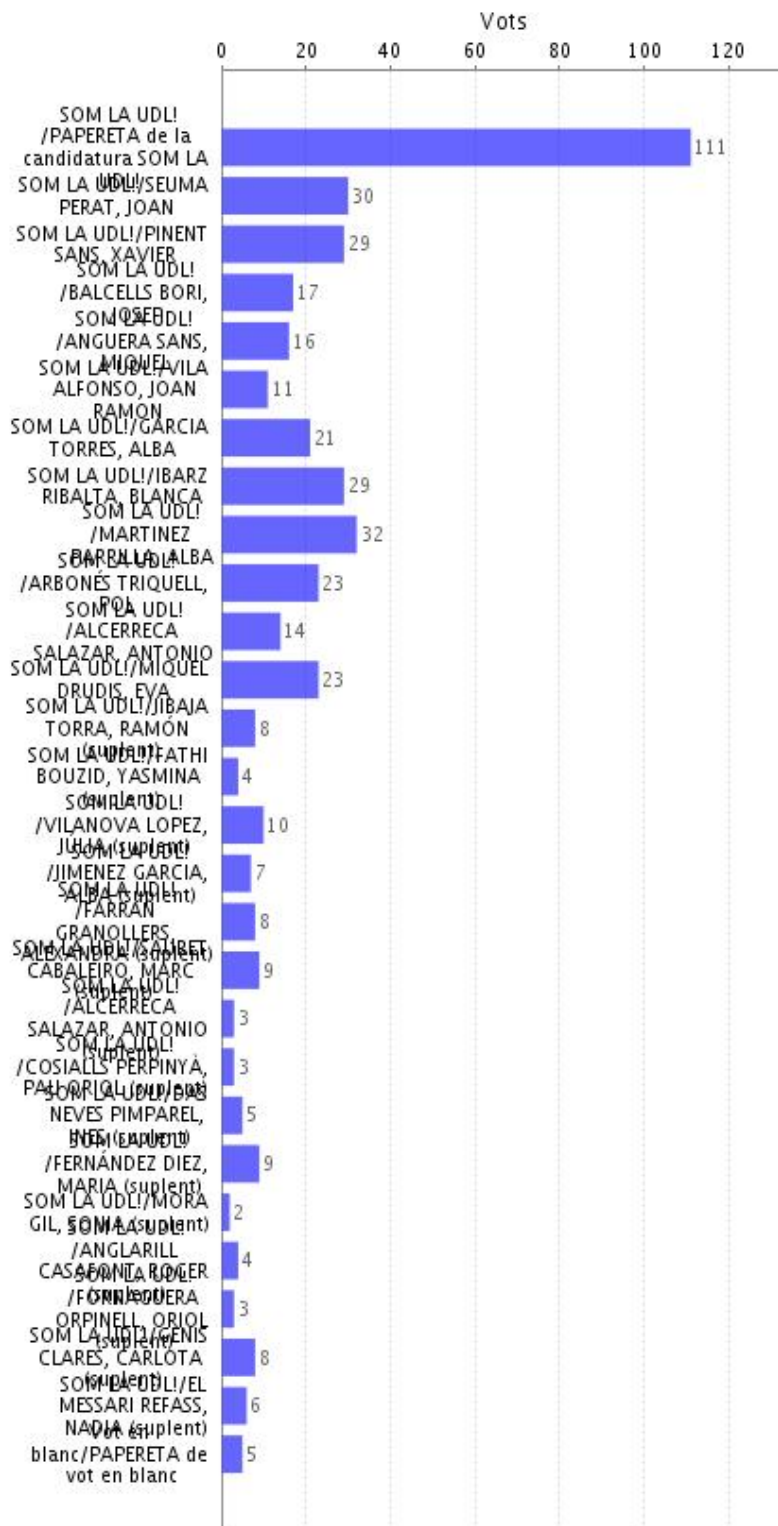

Claustre > FDET

Opcions

Vots

SOM LA UDL!	
> PAPERETA de la candidatura SOM LA UDL!	111
> SEUMA PERAT, JOAN	30
> PINENT SANS, XAVIER	29
> BALCELLS BORI, JOSEP	17
> ANGUERA SANS, MIQUEL	16
> VILA ALFONSO, JOAN RAMON	11
> GARCIA TORRES, ALBA	21
> IBARZ RIBALTA, BLANCA	29
> MARTINEZ PARRILLA, ALBA	32
> ARBONÉS TRIQUELL, POL	23
> ALCERRECA SALAZAR, ANTONIO	14
> MIQUEL DRUDIS, EVA	23