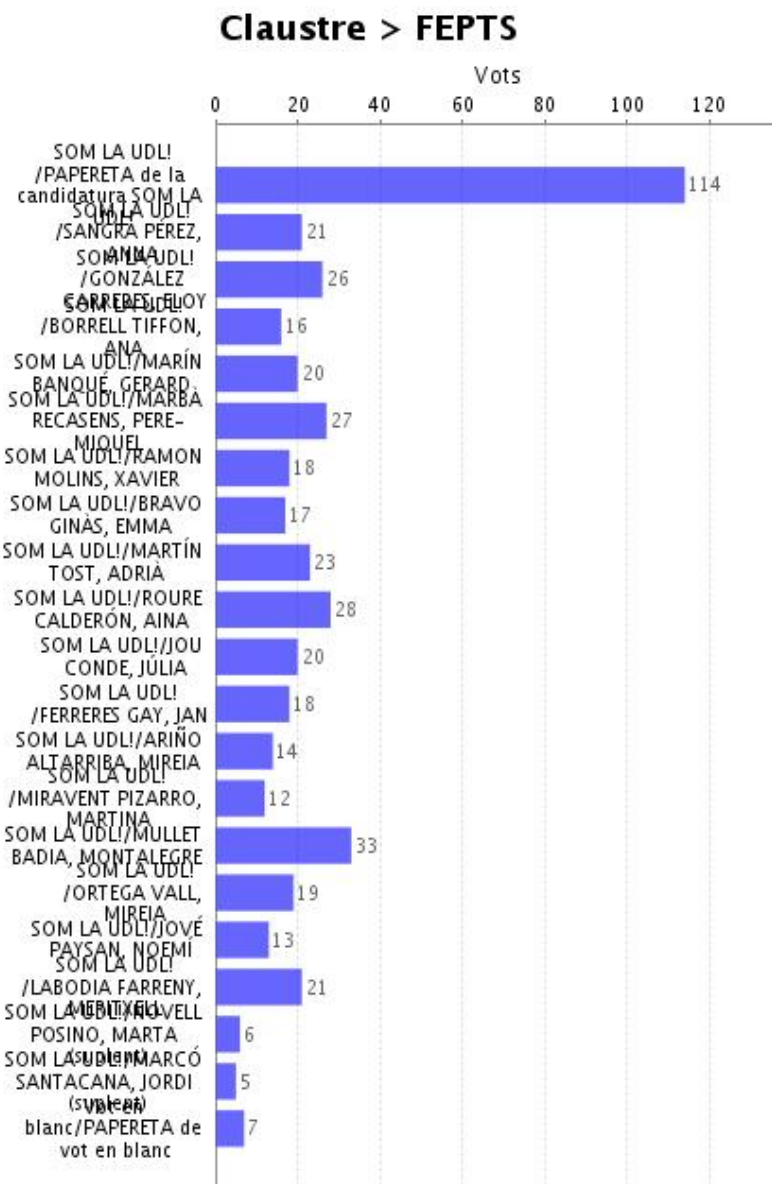

- Veure detalls

Vots rebuts: 26
 Vots únics: 26
 Vots oberts: 26
 Vots vàlids: 26

Preguntes, respostes i vots "Claustre > Escola Tècnica Superior d'Enginyeria Agrària"**Marqueu una de les PAPERETES i feu clic al botó "Reviseu vot"**

Dades de l'Elecció "Claustre > Facultat d'Educació, Psicologia i Treball Social"

Institució: Estudiantat 2022
 Agrupació d'eleccions: Claustre
 Data d'inici: 01-12-2022 09:00 CET
 Data de finalització: 02-12-2022 13:00 CET
 Informe generat el: 02-12-2022 13:12 CET
 Vots vàlids: 121
 Data de recompte: 02-12-2022 13:09 CET

- Veure detalls

Vots rebuts: 121
 Vots únics: 121
 Vots oberts: 121
 Vots vàlids: 121

Preguntes, respostes i vots "Claustre > Facultat d'Educació, Psicologia i Treball Social"

Marqueu una de les PAPERETES i feu clic al botó "Reviseu vot".