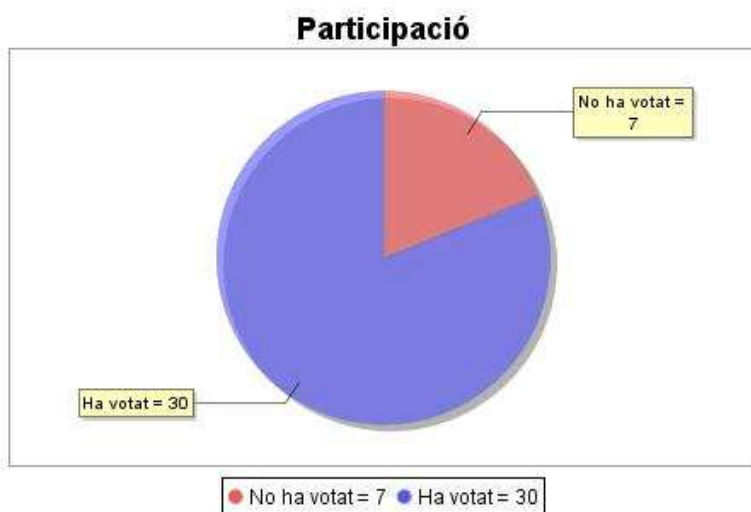

Estadístiques

Resum de l'estat actual de l'elecció

Institució:	UdL
Elecció:	ELECCIÓ DE DIRECTOR/A DEL DEPARTAMENT DE MATEMÀTICA
Data d'inici:	23-02-2010 10:00
Data de finalització:	25-02-2010 14:00
Informe generat el:	25-02-2010 14:34

Participació

Vots Emesos	Nombre de Votants Autoritzats	%
30	37	81,08%