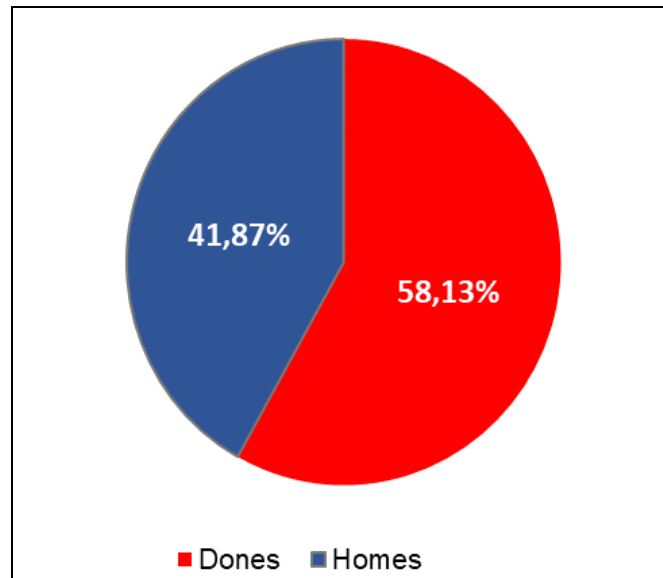

Perfil persones matriculades

Distribució dels inscrits per sexe