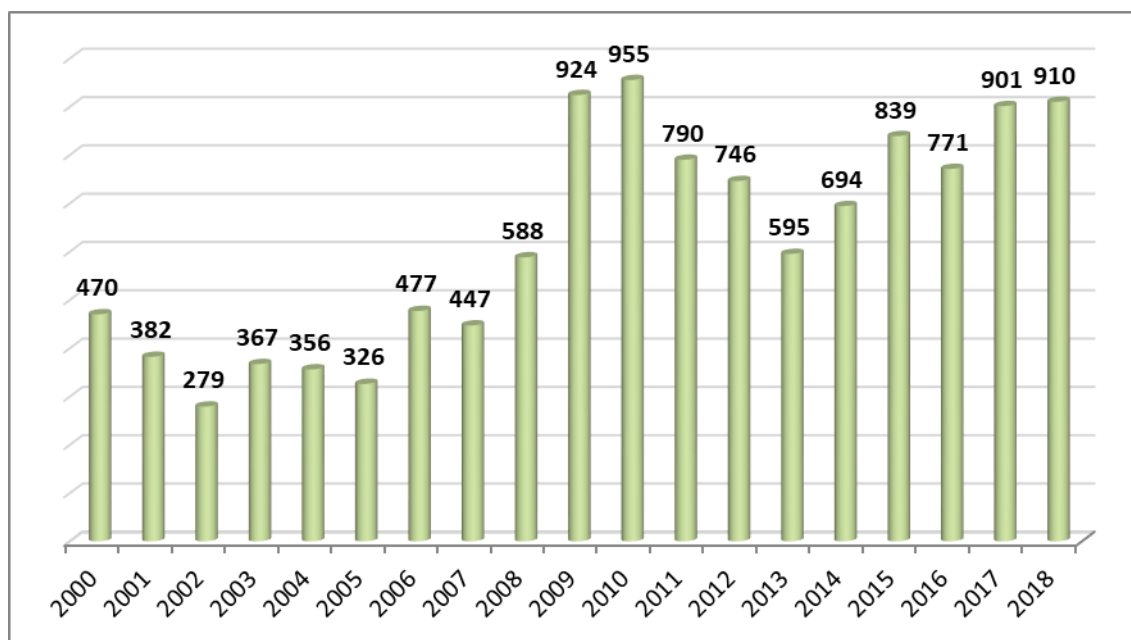

UNIVERSITAT D'ESTIU 2018

Resum Memòria Acadèmica

Universitat de Lleida
Oficina de la Universitat
d'Estiu

<http://estiu.udl.cat>

<http://www.udl.es/serveis/estiu/Historia.html>

Fotografia coberta: Cartell de la Universitat d'Estiu 2018

Lleida, desembre de 2018

Matriculats Estiu 2018

Inscrits	Cursos realitzats	Mitjana
910	53	17,17 inscrits/curs

Evolució del nombre de matriculats Universitat d'Estiu 2000-2018

Professorat de la Universitat d'Estiu