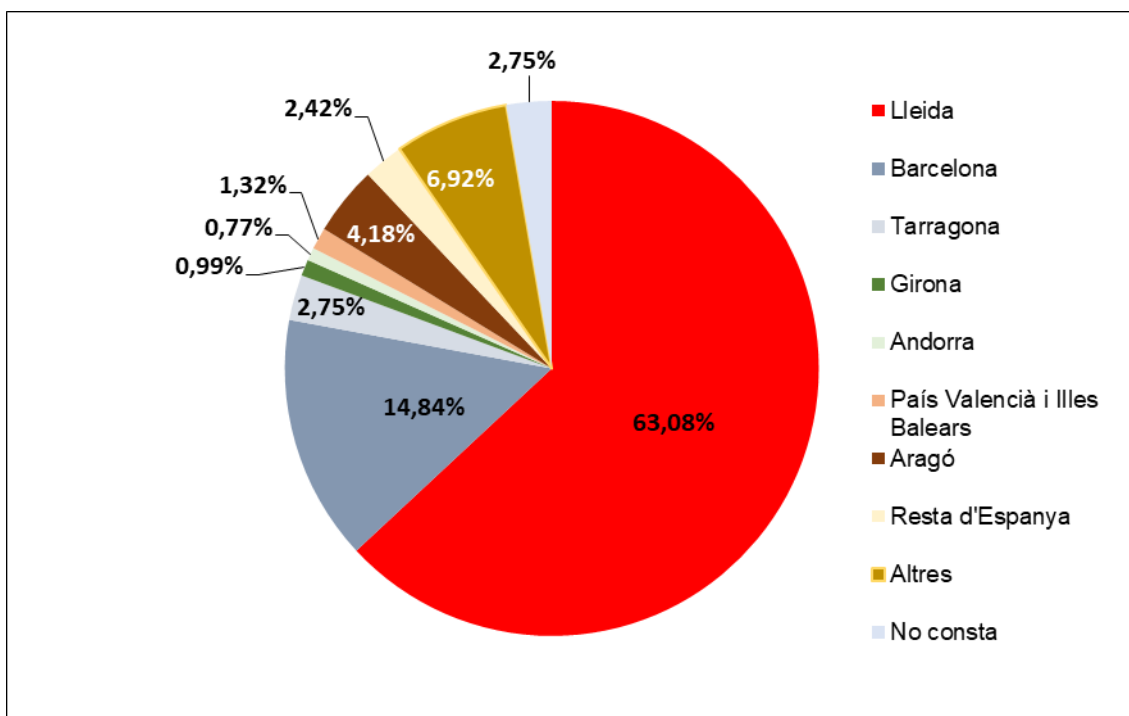

Procedència geogràfica

La procedència geogràfica dels inscrits a la Universitat d'Estiu era en un 63,08% de la província de Lleida, seguit per un 18,58% de la resta de Catalunya. Un 4,18% procedia de l'Aragó i un 1,32% del País Valencià i de les Illes Balears. Finalment, un 2,42% va arribar de la resta d'Espanya i un 7,69% de l'estranger. Del 2,75% dels inscrits no consta la informació de la seua procedència.