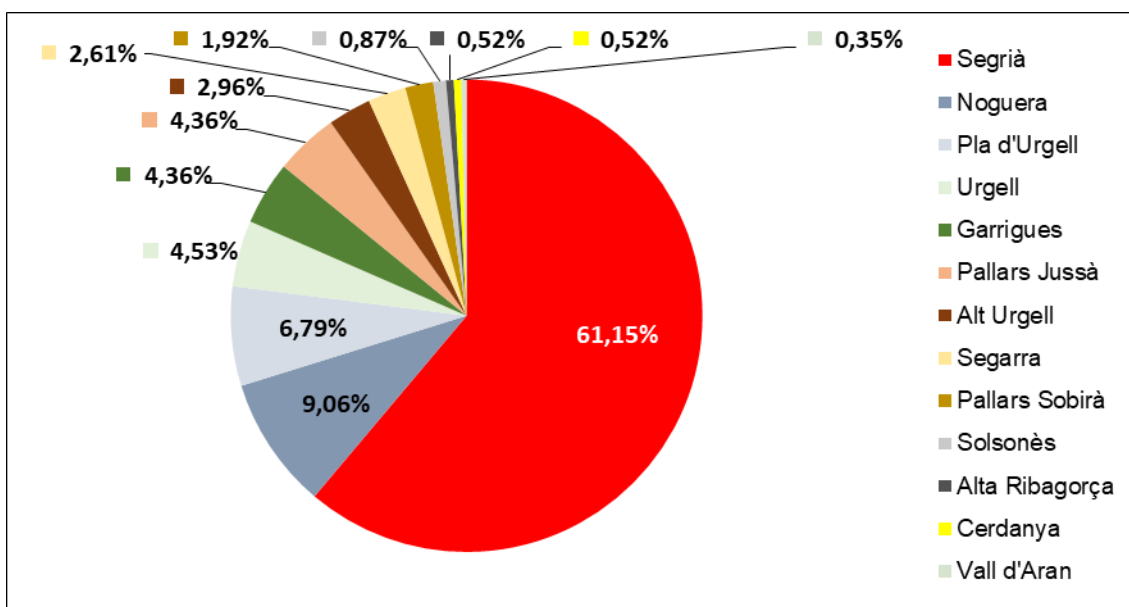

Les persones provinents de la província de Lleida, tenien la seva residència habitual principalment al Segrià (un 61,15%), seguits per un 9,06% de la Noguera, un 6,79% del Pla d'Urgell, un 4,53% de l'Urgell i un 4,36% de les Garrigues i el Pallars Jussà. El 9,75% restant es repartia entre altres indrets de la plana de Lleida, del Pirineu i Aran.