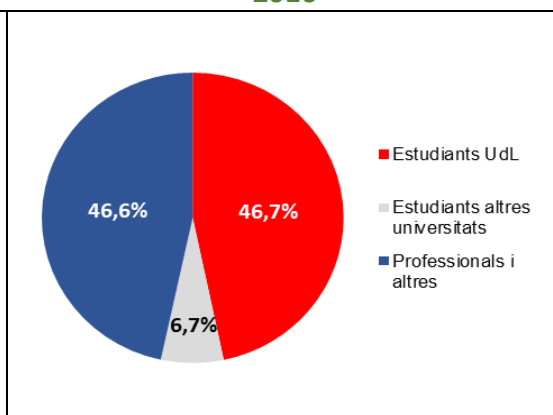

Perfil estudiants i professionals inscrits

El perfil de les persones matriculades a la Universitat d'Estiu ha estat divers. Del total d'inscrits, un 34,50% eren estudiants de la UdL (314 persones). Procedien de la Facultat de Dret, Economia i Turisme (54), de de la Facultat d'Educació, Psicologia i Treball Social (52), de l'ETSEA (50), de l'Escola Politècnica Superior (48), de la Facultat de Lletres (36), de la Facultat d'Infermeria i Fisioteràpia (17) i de la Facultat de Medicina (13). També s'hi han inscrit 19 persones que estan realitzant la tesi doctoral, 15 estudiants del Programa Sènior, 9 de l'INEFC-Lleida i 1 de l'Escola Universitària de Relacions Laborals de Lleida.

Així mateix, 48 estudiants d'altres universitats (un 5,30% del total de matrícules) van triar els cursos d'estiu de la UdL per completar la seua formació. D'aquests, 45 procedien d'universitats de la Xarxa Vives d'Universitats i 3 d'altres centres d'educació superior.

Per últim 548 inscrits, que suposen un 60,20% del total, no eren estudiants universitaris sinó que provenien principalment del món professional. Aquesta dada demostra que la Universitat d'Estiu reforça el vincle establert entre la Universitat de Lleida i la societat, oferint cobertura a les demandes de formació de diferents sectors laborals. En aquest sentit, cal destacar un total de 174 mestres i professors de diferents nivells educatius que es van matricular als cursos de la Universitat d'Estiu. A més, el fet que un 15,93% dels matriculats tingués entre 50 i 65 anys i un 9,56% superés aquesta edat mostra que els cursos també funcionen com a eina de formació al llarg de la vida.

2018

2017

2016