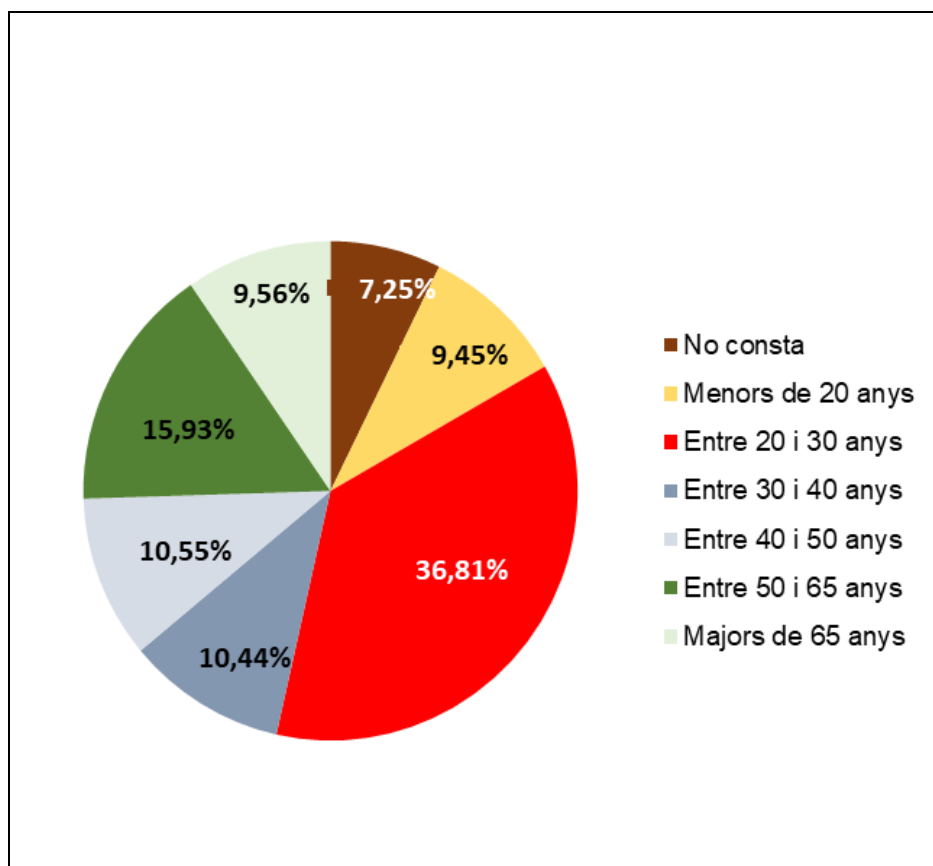

Distribució dels inscrits per seus

Localitat	Inscrits	Cursos	Mitjana
Lleida	363	26	13,97 inscrits/curs
Cursos Virtuals	120	5	24,00 inscrits/curs
La Seu d'Urgell	98	9	10,88 inscrits/curs
Alcoletge	33	1	33,00 inscrits/curs
Tremp	28	2	14,00 inscrits/curs
El Pont de Suert	21	1	21,00 inscrits/curs
Isil	20	1	20,00 inscrits/curs
Agramunt	14	1	14,00 inscrits/curs
La Granadella-Torrebeßes	14	1	14,00 inscrits/curs
Alcoletge-Juneda	10	1	10,00 inscrits/curs
La Granja d'Escarp-Seròs-Aitona	18	1	18,00 inscrits/curs
La Granja	6	1	6,00 inscrits/curs
Solsona	91	1	91,00 inscrits/curs
Os de Balaguer	43	1	43,00 inscrits/curs
Balaguer	31	1	31,00 inscrits/curs

Perfil persones matriculades

Distribució dels inscrits per sexe

Distribució dels inscrits per edats

Perfil estudiants i professionals inscrits

El perfil de les persones matriculades a la Universitat d'Estiu ha estat divers. Del total d'inscrits, un 34,50% eren estudiants de la UdL (314 persones). Procedien de la Facultat de Dret, Economia i Turisme (54), de de la Facultat d'Educació, Psicologia i Treball Social (52), de l'ETSEA (50), de l'Escola Politècnica Superior (48), de la Facultat de Lletres (36), de la Facultat d'Infermeria i Fisioteràpia (17) i de la Facultat de Medicina (13). També s'hi han inscrit 19 persones que estan realitzant la tesi doctoral, 15 estudiants del Programa Sènior, 9 de l'INEFC-Lleida i 1 de l'Escola Universitària de Relacions Laborals de Lleida.