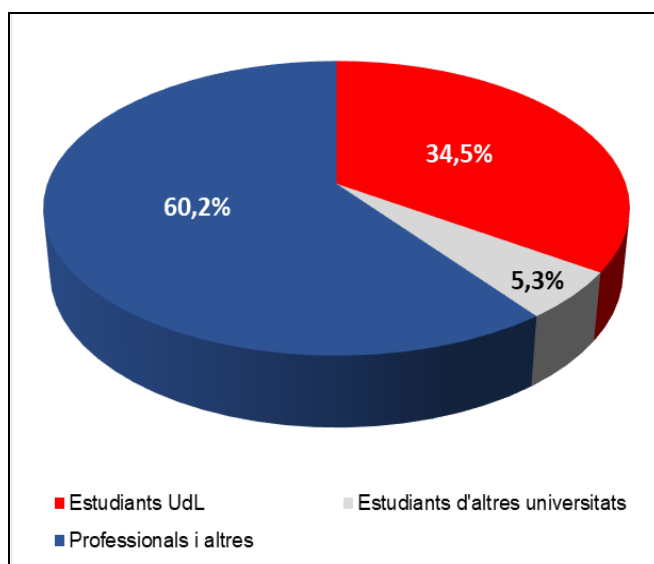

Així mateix, 48 estudiants d'altres universitats (un 5,30% del total de matrícules) van triar els cursos d'estiu de la UdL per completar la seua formació. D'aquests, 45 procedien d'universitats de la Xarxa Vives d'Universitats i 3 d'altres centres d'educació superior.

Per últim 548 inscrits, que suposen un 60,20% del total, no eren estudiants universitaris sinó que provenien principalment del món professional. Aquesta dada demostra que la Universitat d'Estiu reforça el vincle establert entre la Universitat de Lleida i la societat, oferint cobertura a les demandes de formació de diferents sectors laborals. En aquest sentit, cal destacar un total de 174 mestres i professors de diferents nivells educatius que es van matricular als cursos de la Universitat d'Estiu. A més, el fet que un 15,93% dels matriculats tingués entre 50 i 65 anys i un 9,56% superés aquesta edat mostra que els cursos també funcionen com a eina de formació al llarg de la vida.

2018