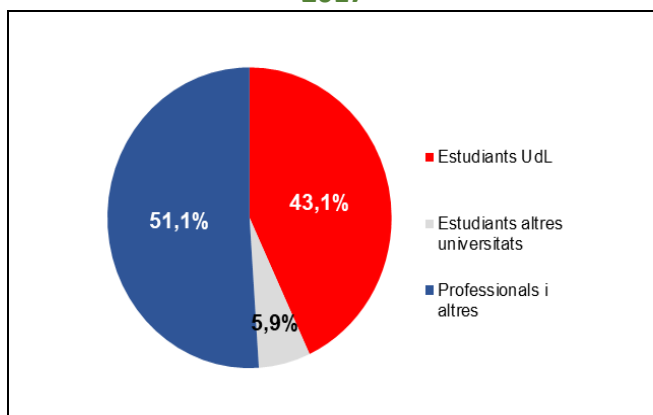

Perfil estudiants i professionals inscrits

El perfil de les persones matriculades a la Universitat d'Estiu ha estat divers. Del total d'inscrits, un 34,50% eren estudiants de la UdL (314 persones). Procedien de la Facultat de Dret, Economia i Turisme (54), de de la Facultat d'Educació, Psicologia i Treball Social (52), de l'ETSEA (50), de l'Escola Politècnica Superior (48), de la Facultat de Lletres (36), de la Facultat d'Infermeria i Fisioteràpia (17) i de la Facultat de Medicina (13). També s'hi han inscrit 19 persones que estan realitzant la tesi doctoral, 15 estudiants del Programa Sènior, 9 de l'INEFC-Lleida i 1 de l'Escola Universitària de Relacions Laborals de Lleida.

Així mateix, 48 estudiants d'altres universitats (un 5,30% del total de matrícules) van triar els cursos d'estiu de la UdL per completar la seua formació. D'aquests, 45 procedien d'universitats de la Xarxa Vives d'Universitats i 3 d'altres centres d'educació superior.

Per últim 548 inscrits, que suposen un 60,20% del total, no eren estudiants universitaris sinó que provenien principalment del món professional. Aquesta dada demostra que la Universitat d'Estiu reforça el vincle establert entre la Universitat de Lleida i la societat, oferint cobertura a les demandes de formació de diferents sectors laborals. En aquest sentit, cal destacar un total de 174 mestres i professors de diferents nivells educatius que es van matricular als cursos de la Universitat d'Estiu. A més, el fet que un 15,93% dels matriculats tingués entre 50 i 65 anys i un 9,56% superés aquesta edat mostra que els cursos també funcionen com a eina de formació al llarg de la vida.

2018

2017

2016