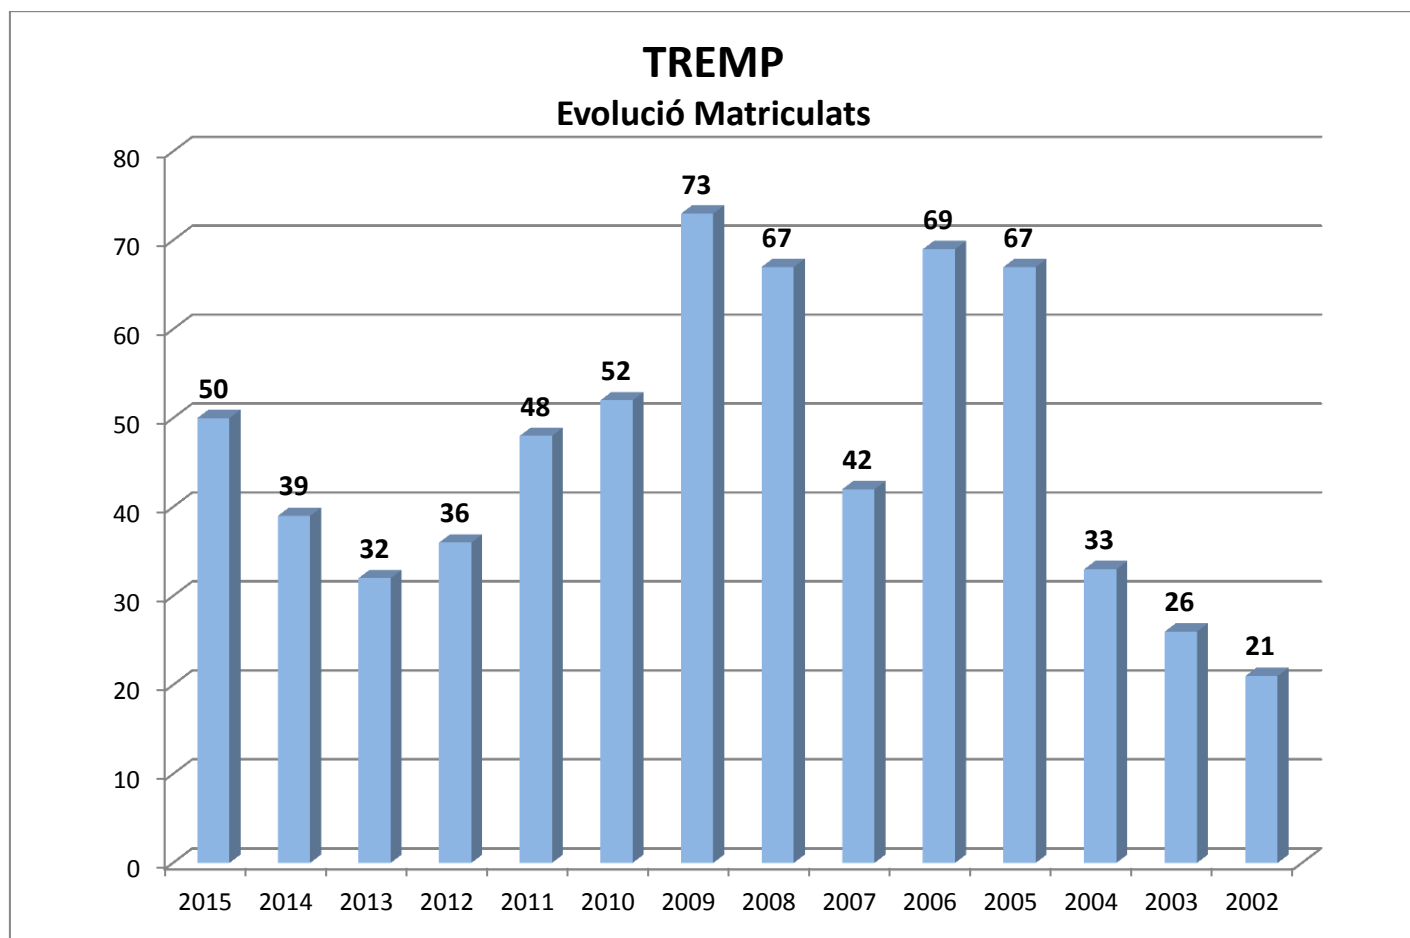

UNIVERSITAT D'ESTIU

Universitat de Lleida

TREMP,

2002-2015

Universitat de Lleida

Ajuntament

de Tremp

La Universitat d'Estiu a Tremp

2002-2015

Edicions	Cursos realitzats	Alumnes Matriculats
14	26	655

<http://www.udl.es/serveis/estiu/Historia/Tremp>

CURSOS REALITZATS

2015

- **Ambients Passats, Sòls Presents: els Sols en l'Estudi del Quaternari**
Coordinació: Rosa M. Poch
Matriculats: 16
 - **Les Hidroelèctriques i la Transformació del Paisatge**
Coordinació: Joana Franch
Matriculats: 12
- Curs organitzat UdL:*
- **L'Univers Més Llunyà i Més Proper: Cosmologia i Paleontologia**
Coordinació: Josep Mallol
Matriculats: 22