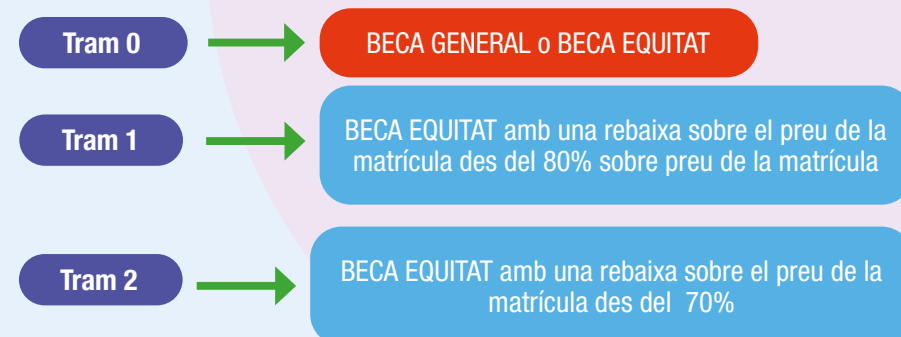

L'AGAUR és l'Agència de Gestió d'Ajuts Universitaris i de Recerca que està a disposició dels estudiants de les universitats per tal de facilitar informació i resoldre els dubtes.

Què són els trams?

Cal tenir tres conceptes clars: el de TRAM, el d'ACREDITACIÓ i el de BECA.

El sistema de tarifació social té DOS TRAMS diferents, DOS tipus d'ACREDITACIÓ i DOS modalitats de BECA.

Com pots saber exactament quin tram et correspon?

El primer que s'ha de fer és demanar una ACREDITACIÓ a l'AGAUR. Les acreditacions que expedeix l'AGAUR són únicament de caràcter econòmic i, per tant, només t'informaran si la teva renda familiar se situa entre els TRAMS 1 i 2.

El TRAM 0 està subjecte a requisits acadèmics que estableix el Ministeri d'Educació i Formació Professional.

Quina diferència hi ha entre el Tram 0 - Tram 1?

Tenen el mateix nivell de renda, la diferència entre ells és que el TRAM 0 correspon a la BECA GENERAL del Ministeri d'Educació i Formació Professional, que estableix requisits acadèmics a banda dels requisits econòmics per poder beneficiar-se d'una total gratuïtat de la matrícula.

Si no compleixes els requisits acadèmics, però sí els de renda, ets estudiant de TRAM 1 i per tant, podràs obtenir una BECA EQUITAT de l'AGAUR, amb una rebaixa del 80% en el preu de la matrícula.

Beques i ajuts per a tu

Et donem la benvinguda a la Universitat de Lleida, la teva, i una de les que més s'ocupa i es preocupa d'ajudar els nostres estudiants, també en el suport econòmic. Entres a formar part de la nostra comunitat i volem fer-te conèixer tot el que podem fer per tu. Aquí trobaràs diverses oportunitats d'ajuts i beques, que et faran més fàcil el desenvolupament dels teus estudis des del punt de vista econòmic, però també perquè contribuiran a la teva formació, complementant la del teus estudis de grau. En aquest document trobaràs tota mena de beques i ajuts diversos, amb l'explicació dels seus diferents objectius. Consulta'ns tot el que necessitis. Volem que la teva estada a la Universitat de Lleida et sigui el més agradable, formativa i planera possible. Sol·licita l'ajut o la beca que consideris, així contribuiràs a què puguem seguir ajudant-te a tu i als teus companys i companyes. Vosaltres feu UdL!

BEQUES PRÒPIES DE LA UdL

Ajuts per a la cooperació

Vols participar en projectes i mobilitats de cooperació internacional per al desenvolupament? t'esperen a l'oficina de Desenvolupament i Cooperació.

Ajuts a la discapacitat

Poden participar en aquesta convocatòria tots els estudiants que tinguin el certificat de reconeixement de discapacitat o els que tinguin necessitats educatives especials justificades, així com aquells que tinguin reconeguda una ITP. I amb l'objectiu de facilitar pràctiques externes als estudiants universitaris amb discapacitat, la Fundació ONCE i la CRUE, posen al vostre abast també una convocatòria de beques.

Beques d'introducció a la recerca

T'interessa el món de la recerca? Voldràs formar part d'un grup de recerca nacional o internacional de la UdL? Dona impuls a la teua carrera científica amb les beques d'introducció a la recerca.

Ajuts per a l'habitatge i el desplaçament

Et desplaces cada dia del domicili familiar a la UdL? Vius en un pis a Lleida o Igualada, o estàs en una residència? Si compleixes els requisits econòmics i acadèmics de la convocatòria, pots obtenir un ajut per habitatge o per desplaçament.

Ajuts per aprendre llengües

Has fet cursos d'una 3a llengua? T'has presentat a un examen? Has aprovat i tens el certificat oficial? Presenta la documentació si has assolit el nivell C1 o C2 i podràs optar a un ajut.

Ajuts per a activitats organitzades per estudiants

Si formeu part d'una associació o d'algun consell d'estudiants, la UdL posa al vostre abast aquesta convocatòria per tal que organitzeu activitats culturals, de participació i de representació estudiantil.

Ajuts a l'estudi

Si tens problemes econòmics o una situació familiar imprevista, la UdL publica aquests ajuts per aquells estudiants que es trobin en situacions d'especial dificultat econòmica, social, familiar o d'emergència.

Ajuts per a la mobilitat