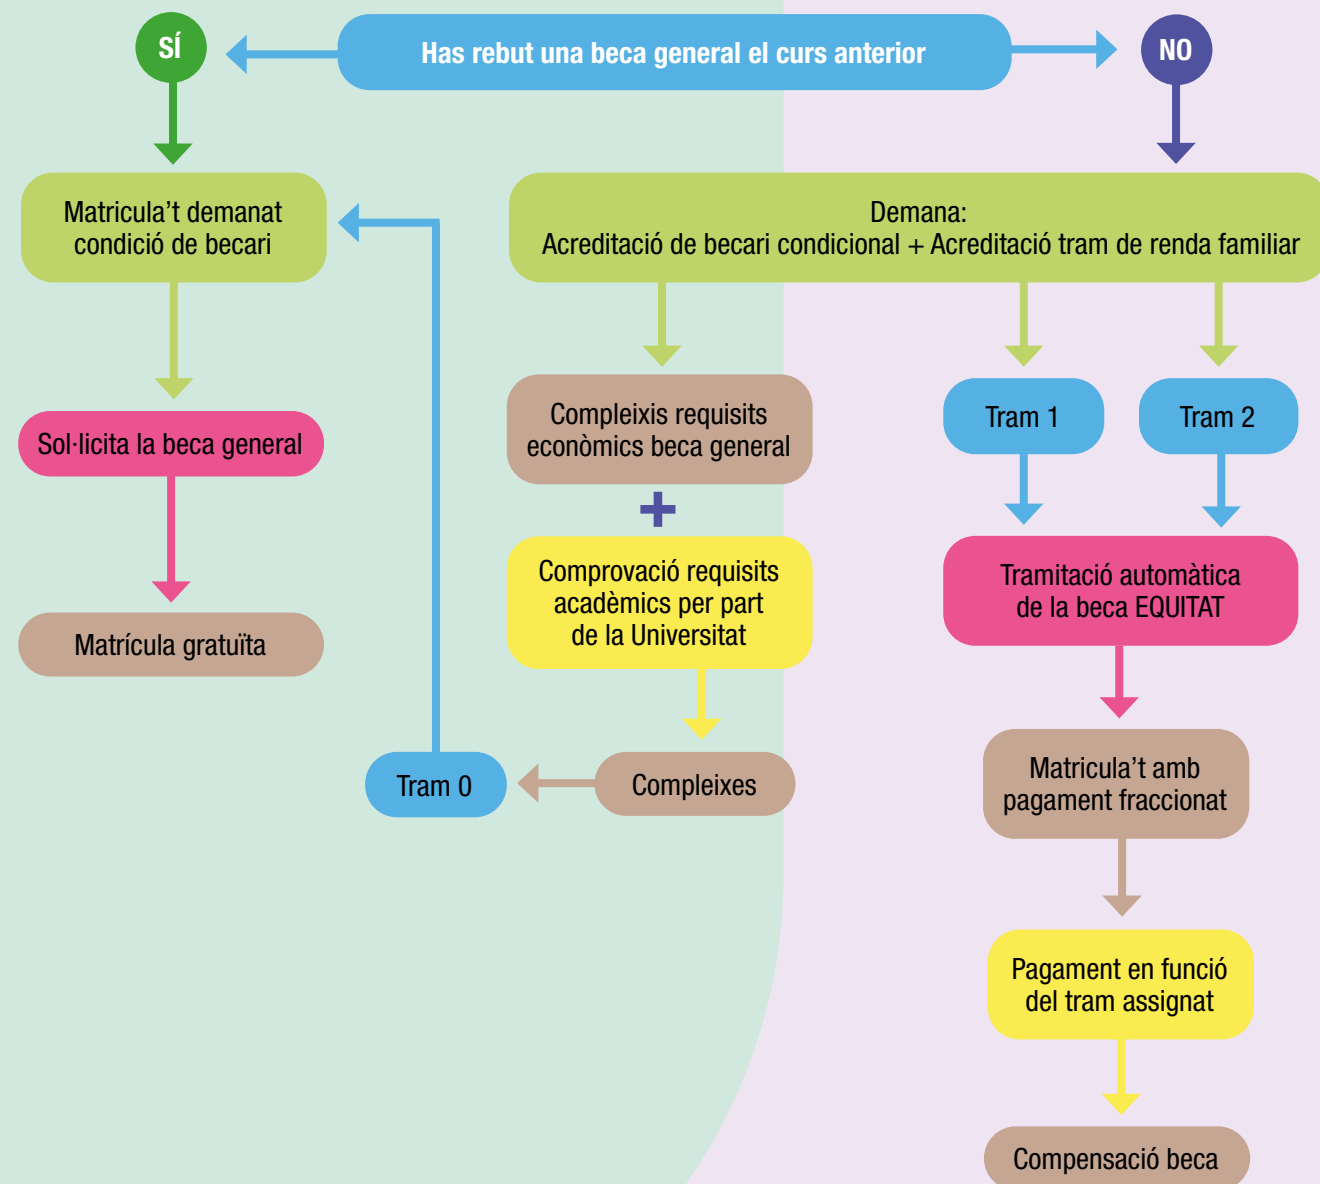

Ja sé quin és el meu tram, què faig?

Si l'acreditació de l'AGAUR et diu que ets estudiant de **TRAM 1**, **has de demanar la BECA GENERAL** del Ministeri d'Educació.

Si el teu tram és el 2, optaràs automàticament a la BECA EQUITAT de la Generalitat.

Quina diferència hi ha entre la BECA GENERAL i la BECA EQUITAT?

Els estudiants que compleixen els requisits econòmics i acadèmics establerts pel Ministeri d'Educació poden demanar una BECA GENERAL i tenen la gratuïtat TOTAL de la matrícula dels estudis universitaris.

Els estudiants que es beneficien de la BECA EQUITAT, obtenen una rebaixa que va del 70% fins al 80% en funció del tram de renda al qual pertanyen. A menys ingressos econòmics, més alt és el descompte. En aquesta modalitat de beca, NO hi ha REQUISITS ACADÈMICS.