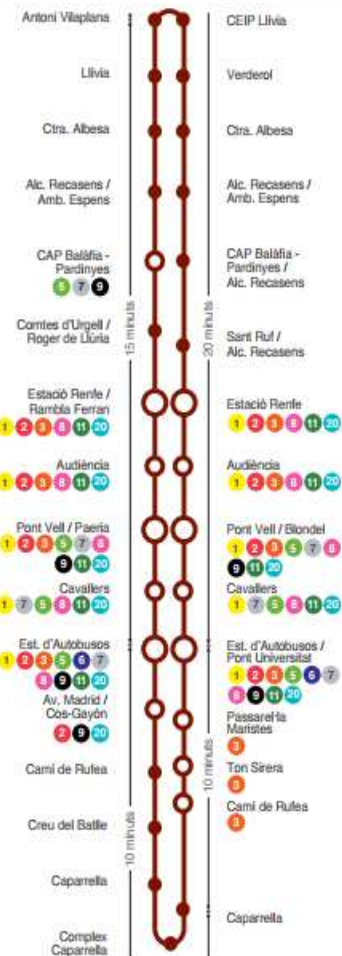

**Direcció del centre:**

**Partida de la Caparrella, s/n**

**E25192 LLEIDA (Catalunya)**

**Tel. +34 973 27 20 22**

*\*Es pot arribar en cotxe particular o autobús urbà moventis: Línia 10, GRAN DE LLIVIA-CAPARRELLA*

**HORARI D'AUTOBUSOS:**

**10 C. GRAN DE LLÍVIA - CAPARRELLA**

FEINERS De setembre a juliol				FEINERS D'Agost I DISSABTES	
Estació d'Autobusos / Pont Universitat	Llívia	Estació d'Autobusos	Caparrella	Estació d'Autobusos / Pont Universitat	Llívia
7:05* - 7:50* - 7:55 - 8:55 - 9:55 - 12:10 - 13:15 - 14:15 - 15:15 - 16:15 - 17:15 - 18:15 - 19:20 - 20:20	7:20 - 8:05 - 8:20 - 9:20 - 10:20 - 12:40 - 13:40 - 14:40 - 15:40 - 16:40 - 17:40 - 18:40 - 19:45 - 20:45	7:35 - 8:05 - 8:25 - 8:35 - 9:35 - 10:35 - 11:55 - 12:55 - 13:55 - 14:35 - 14:55 - 15:55 - 16:55 - 17:55 - 18:55 - 20:00 - 21:00	7:45 - 8:15 - 8:40 - 8:45 - 9:45 - 11:05 - 12:05 - 13:05 - 14:05 - 14:45 - 15:05 - 16:05 - 17:05 - 18:05 - 19:15 - 20:15 - 21:10	8:20 - 8:55 - 12:35 - 13:15 - 16:10 - 19:20 - 19:55	8:35 - 9:10 - 12:50 - 13:30 - 16:30 - 19:35 - 20:15

\*Sortida d'Est. Renfe direcció Llívia    Només lectius    Només divendres lectius