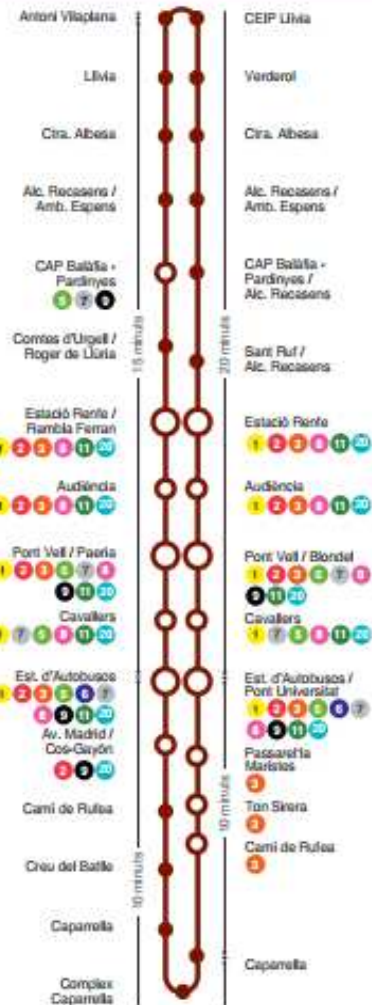

Direcció del centre:

Partida de la Caparrella, s/n

E25192 LLEIDA (Catalunya)

Tel. +34 973 27 20 22

**Es pot arribar en cotxe o autobús*

HORARI AUTOBUSOS:

10 C. GRAN DE LLÍVIA - CAPARRELLA

FEINERS De setembre a juliol				FEINERS D'Agost I DISSABTES	
Estació d'Autobusos / Pont Universitat	Llívia	Estació d'Autobusos	Caparrella	Estació d'Autobusos / Pont Universitat	Llívia
7:05* - 7:50* - 7:55 - 8:55 - 9:55 - 12:10 - 13:15 - 14:15 - 15:15 - 16:15 - 17:15 - 18:15 - 19:20 - 20:20	7:20 - 8:05 - 8:20 - 9:20 - 10:20 - 12:40 - 13:40 - 14:40 - 15:40 - 16:40 - 17:40 - 18:40 - 19:45 - 20:40	7:35 - 8:05 - 8:25 - 8:35 - 9:35 - 10:35 - 11:55 - 12:55 - 13:55 - 14:35 - 14:55 - 15:55 - 16:55 - 17:55 - 18:55 - 20:00 - 20:55	7:45 - 8:15 - 8:40 - 8:45 - 9:45 - 11:05 - 12:05 - 13:05 - 14:05 - 14:45 - 15:05 - 16:05 - 17:05 - 18:05 - 19:15 - 20:15 - 21:05	8:20 - 8:55 - 12:35 - 13:15 - 16:10 - 19:20 - 19:55	8:35 - 9:10 - 12:50 - 13:15 - 13:30 - 16:30 - 19:35 - 20:15

*Sortida d'Est. Renfe direcció Llívia ■ Només lectius ■ Només divendres lectius