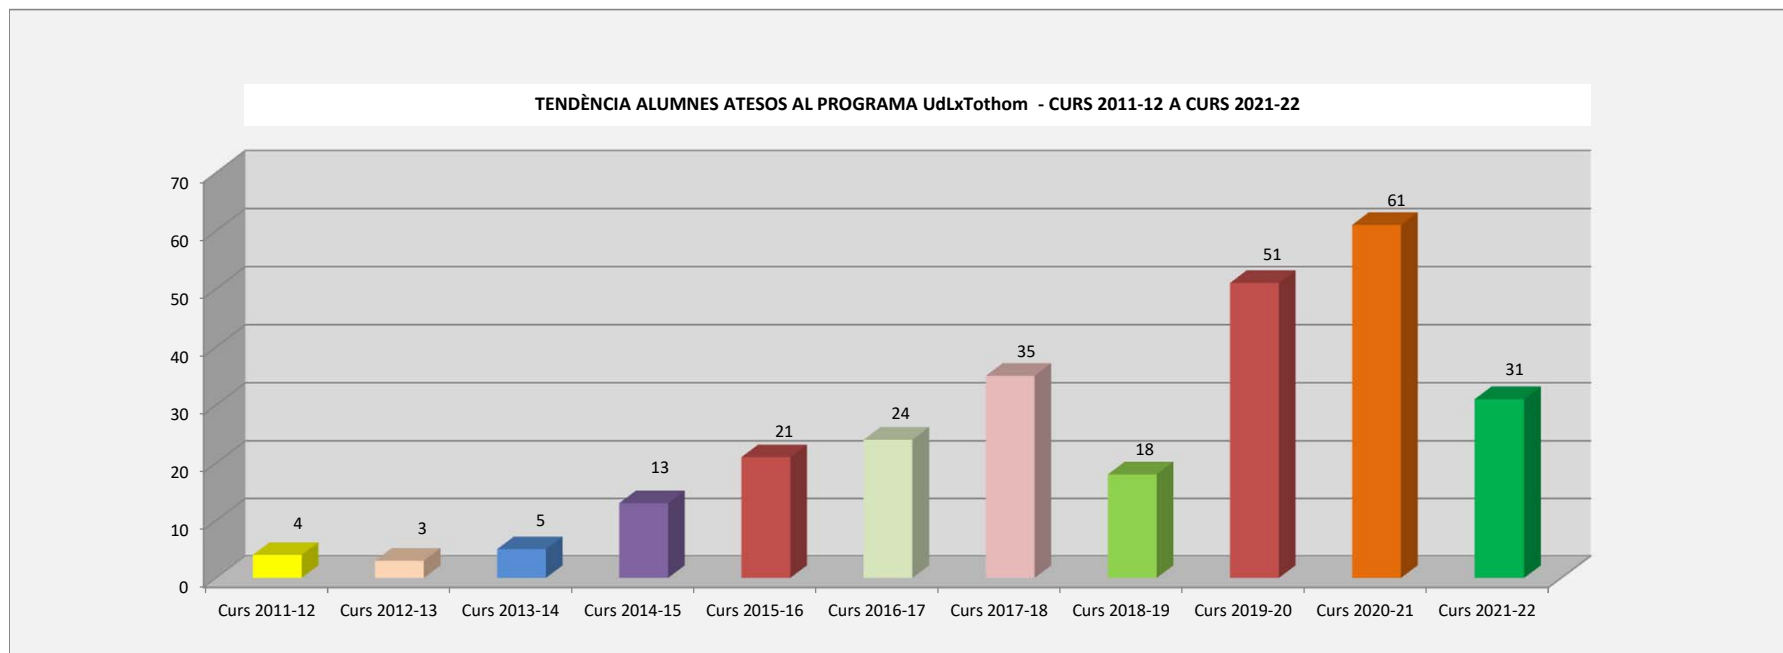

TENDÈNCIA ALUMNES ATESES AMB I SENSE CERTIFICAT DE DISCAPACITAT PROGRAMA UdLxTothom - CURS 2011-12 A CURS 2021-22

TENDÈNCIA ALUMNES ATEOS AL PROGRAMA UdLXTothom DES DEL CURS 2011-12 FINS AL CURS 2021-22

	Alumnes matriculats amb certificat	% Alumnes atesos amb certificat sobre el total de matriculats amb certificat	Alumnes atesos	Alumnes amb certificat	Alumnes sense certificat
Curs 2011-12	61	6,56	4	4	0
Curs 2012-13	62	4,84	3	3	0
Curs 2013-14	59	5,08	5	3	2
Curs 2014-15	65	10,77	13	7	6
Curs 2015-16	64	15,63	21	10	11
Curs 2016-17	70	21,43	24	15	9
Curs 2017-18	67	29,85	35	20	15
Curs 2018-19	73	10,96	18	8	10
Curs 2019-20	60	25,00	51	15	36
Curs 2020-21	83	13,25	61	11	50
Curs 2021-22	77	16,88	31	13	18

a data 22/10/2021