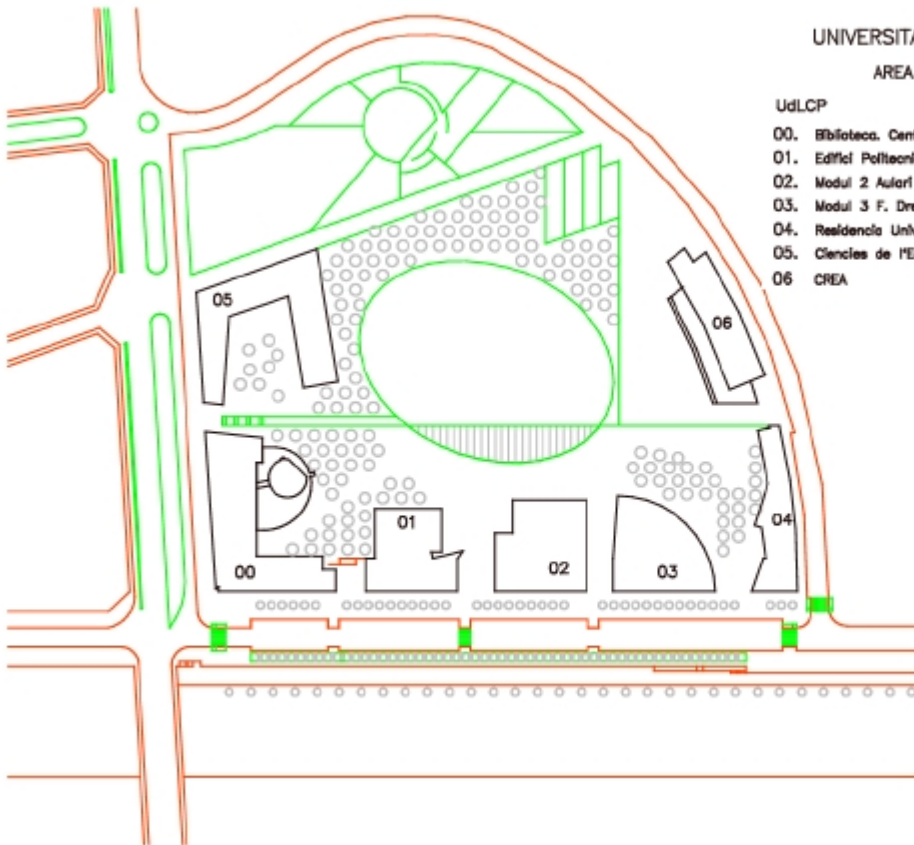

http://www.fce.udl.es/imatges/LaFacultat/plano_siza.pdf]

UNIVERSITAT DE LLEIDA
AREA CAP PONT

UdLCP

- 00. Biblioteca. Centre de Cultures del Estudi General
- 01. Edifici Politecnic: Enginyeria / Informatica
- 02. Modul 2 Aulari i Servels
- 03. Modul 3 F. Dret i Economia
- 04. Residencia Universitat
- 05. Ciències de l'Educció
- 06. CREA