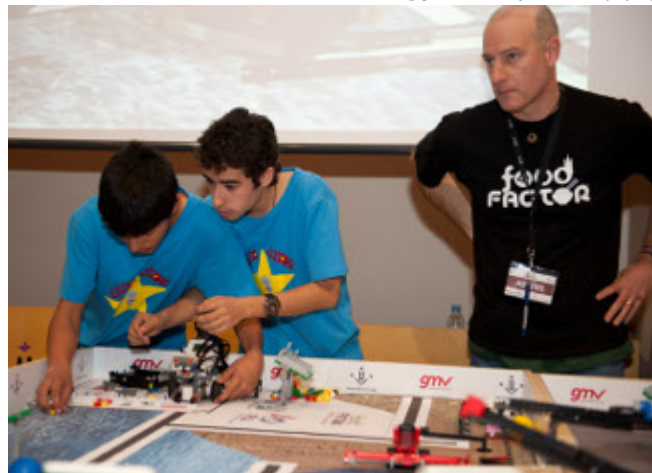

### Gran èxit de participació a la First Lego League

■ L'Auditori del Centre de Cultures acull la primera edició del concurs que es fa a Lleida

L'Escola Politècnica Superior de la UdL ha organitzat per primera vegada a Lleida la fase local de la **FIRST LEGO League** [ <http://fll.blogs.udl.cat/> ], en què han participat 160 nens d'entre 10 i 16 anys de diferents col·legis de Lleida i comarques, distribuïts en 16 equips. El grup de l'institut Maria Rúbies representarà la província a la final nacional d'aquesta competició, que se celebrarà a Pamplona el pròxim 11 de març amb la participació de 32 equips.

L'Auditori del Centre de Cultures i Cooperació Transfronterera, al campus de Cappont, ha estat l'escenari d'aquest **torneig internacional** [ <http://www.firstlegoleague.es/> ] que pretén fomentar les vocacions científiques entre els més joves, alhora que desenvolupa les seues habilitats del treball en equip, la innovació i la creativitat aplicades a la resolució de problemes reals.

</export/sites/universitat-lleida/ca/serveis/c>  
Un dels equips, durant la prova de robòtica /  
FOTO: UdL

[+] AMPLIAR

En la present edició, amb el títol **Food factor**, el tema central era la seguretat alimentària. Els participants van presentar projectes científics per garantir una millor conservació dels aliments. La segona part de la competició consistia en una prova de robòtica en què van haver de resoldre quinze missions diferents en 2 minuts i mig utilitzant robots mitjançant el sistema Lego Mindstorms.