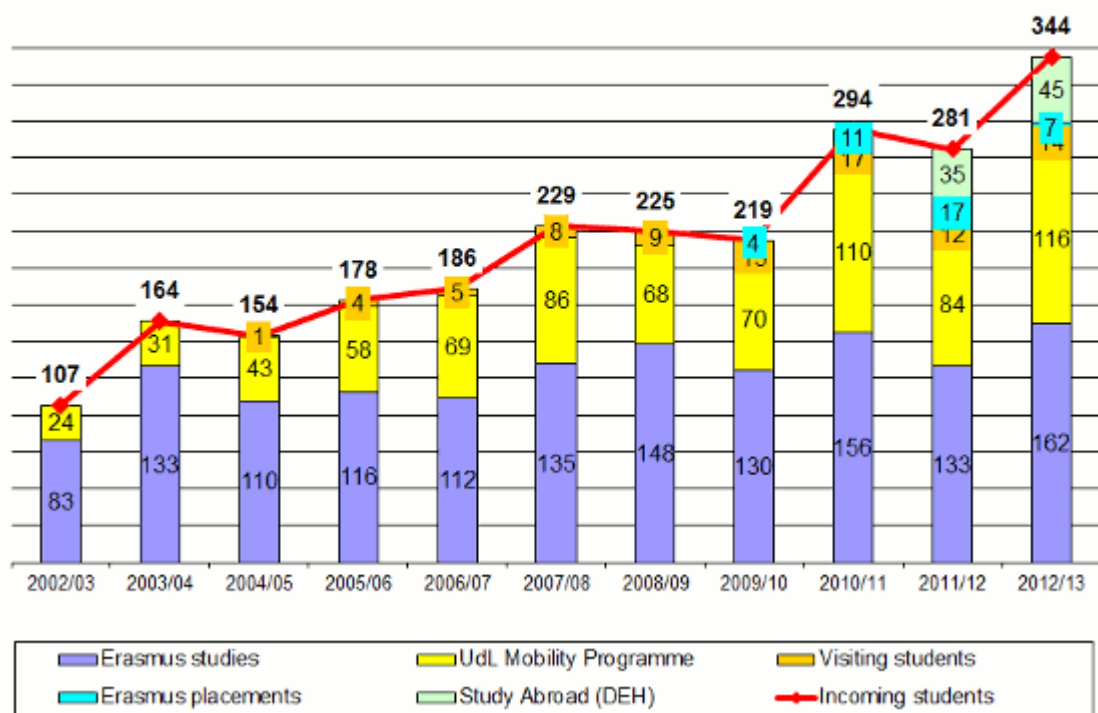

### Rècord d'estudiantat forà aquest curs a la UdL

■ Un total de 344 alumnes, la xifra més alta dels darrers 10 anys

La Universitat de Lleida (UdL) acull al llarg d'aquest curs acadèmic un total de 344 alumnes de mobilitat, provinents de 29 països d'Europa, Amèrica, Àsia i Àfrica. Són 63 més que al 2011-2012 i la xifra més alta dels darrers 10 cursos, segons les dades de l'[Oficina de Relacions Internacionals](#) [ </sites/universitat-lleida/ca/serveis/ori/> ]. L'estudiantat mexicà és el més nombrós (94 persones), seguit pel brasiler (63), l'italià (61) i el xinès (49). Completen el llistat altres procedències tan distants i diverses com Bangladesh, Zimbabwe, el Japó, Etiòpia, els Estats Units o Rússia.

El rector de la UdL, Roberto Fernández, ha presidit avui la rebuda a l'estudiantat que ve a cursar aquest segon quadrimestre a Lleida. En total, 105 alumnes entre l'Erasmus (42), el programa de mobilitat de la UdL (52) i els visitants (11). El gran gruix es reparteix entre la Facultat de Dret i Economia (36 estudiants), la Facultat de Medicina (17), la Facultat de Lletres (16) i l'ETSEA (15).

[ javascript:void(0); ]

</export/sites/universitat-lleida/ca/serveis/c>

El rector ha presidit la benvinguda a l'alumnat que s'incorpora en el 2on quadrimestre /

FOTO: UdL

[+] AMPLIAR

## Evolució del nombre d'estudiantat acollit dins els programes Erasmus estudis, Mobilitat de la UdL, estudiantat visitant, Erasmus pràctiques i programes study abroad

Més informació

●● GALERIA: [Benvinguda a l'estudiantat de mobilitat](http://www.flickr.com/photos/universitatdelleida/sets/72157632714206281/detail/) [ <http://www.flickr.com/photos/universitatdelleida/sets/72157632714206281/detail/> ]