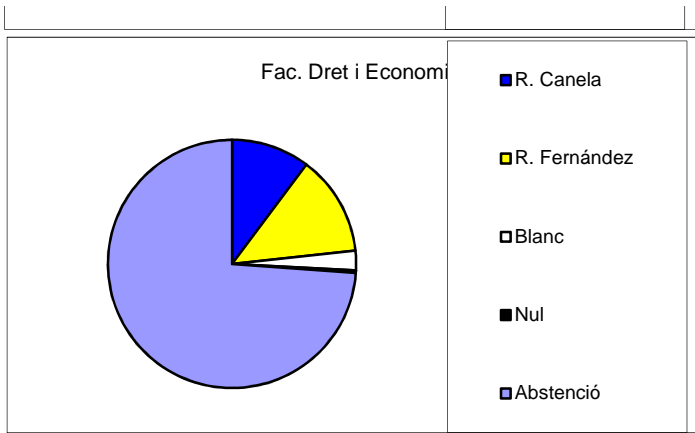

	Fac. d'Infermeria	EP Superior	ETSEA	FEPTS	Fac. Dret i Economi	Fac. Lletres	Fac. Medicina
R. Canela	25,29	46,34	191,42	163,44	107,55	93,85	93,74
R. Fernández	48,86	130,05	188,53	138,72	137,65	202,02	116,18
Blanc	11,35	15,79	69,81	24,35	26,94	35,32	34,51
Nul	0,00	2,26	1,72	14,38	3,41	7,72	2,06
Abstenció	251,36	470,34	768,37	989,88	777,35	427,04	555,03