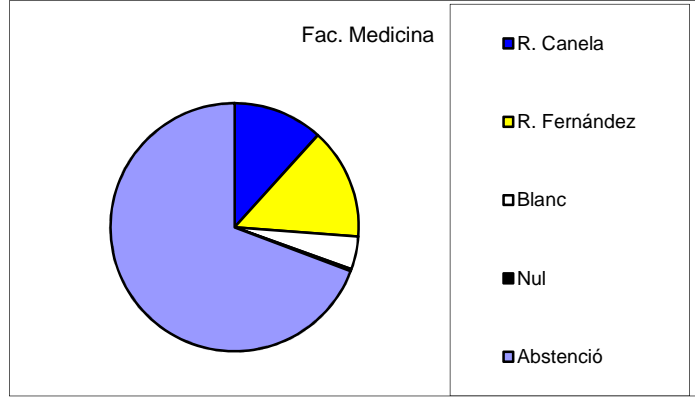

	Fac. d'Infermeria	EP Superior	ETSEA	FEPTS	Fac. Dret i Economi	Fac. Lletres	Fac. Medicina
R. Canela	25,29	46,34	191,42	163,44	107,55	93,85	93,74
R. Fernández	48,86	130,05	188,53	138,72	137,65	202,02	116,18
Blanc	11,35	15,79	69,81	24,35	26,94	35,32	34,51
Nul	0,00	2,26	1,72	14,38	3,41	7,72	2,06
Abstenció	251,36	470,34	768,37	989,88	777,35	427,04	555,03