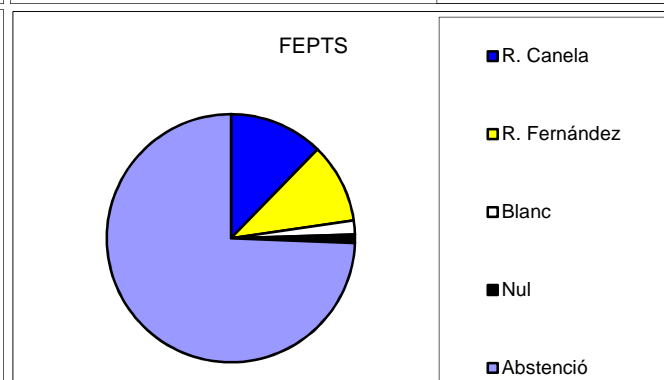

	Fac. d'Infermeria	EP Superior	ETSEA	FEPTS	Fac. Dret i Economi	Fac. Lletres	Fac. Medicina
R. Canela	25,29	46,34	191,42	163,44	107,55	93,85	93,74
R. Fernández	48,86	130,05	188,53	138,72	137,65	202,02	116,18
Blanc	11,35	15,79	69,81	24,35	26,94	35,32	34,51
Nul	0,00	2,26	1,72	14,38	3,41	7,72	2,06
Abstenció	251,36	470,34	768,37	989,88	777,35	427,04	555,03