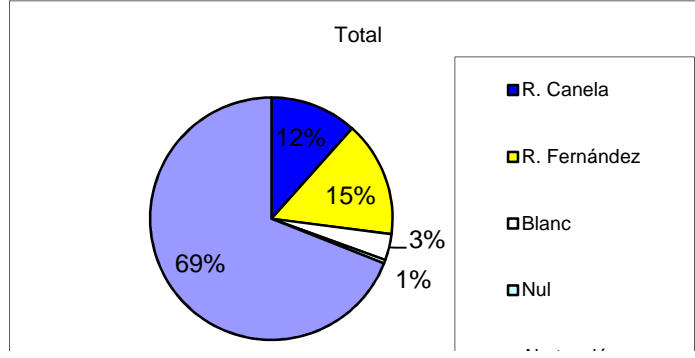

	Fac. d'Infermeria	EP Superior	ETSEA	FEPTS	Fac. Dret i Economi	Fac. Lletres	Fac. Medicina
R. Canela	25,29	46,34	191,42	163,44	107,55	93,85	93,74
R. Fernández	48,86	130,05	188,53	138,72	137,65	202,02	116,18
Blanc	11,35	15,79	69,81	24,35	26,94	35,32	34,51
Nul	0,00	2,26	1,72	14,38	3,41	7,72	2,06
Abstenció	251,36	470,34	768,37	989,88	777,35	427,04	555,03