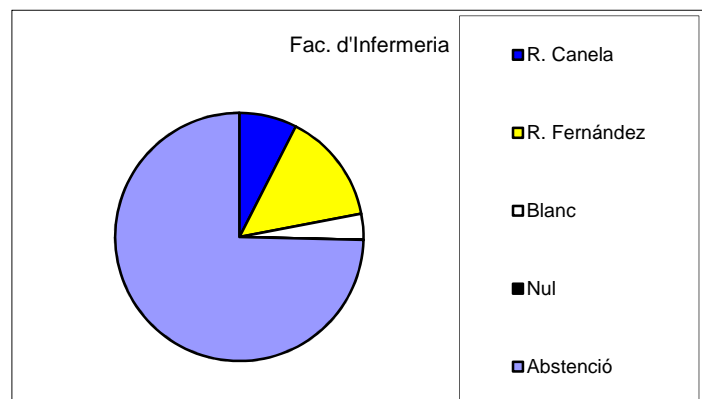

	Fac. d'Infermeria	EP Superior	ETSEA	FEPTS	Fac. Dret i Economi	Fac. Lletres	Fac. Medicina
R. Canela	25,29	46,34	191,42	163,44	107,55	93,85	93,74
R. Fernández	48,86	130,05	188,53	138,72	137,65	202,02	116,18
Blanc	11,35	15,79	69,81	24,35	26,94	35,32	34,51
Nul	0,00	2,26	1,72	14,38	3,41	7,72	2,06
Abstenció	251,36	470,34	768,37	989,88	777,35	427,04	555,03