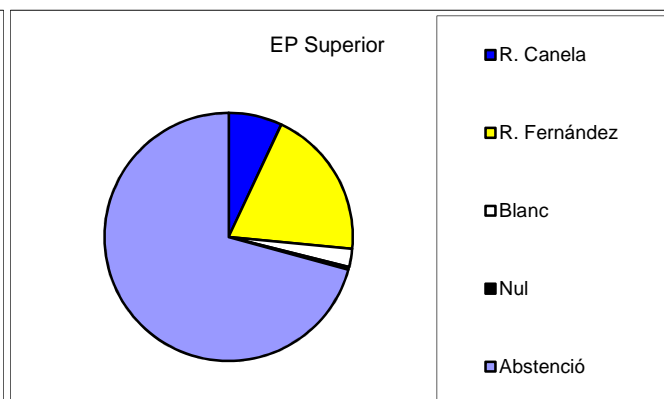

	Fac. d'Infermeria	EP Superior	ETSEA	FEPTS	Fac. Dret i Economi	Fac. Lletres	Fac. Medicina
R. Canela	25,29	46,34	191,42	163,44	107,55	93,85	93,74
R. Fernández	48,86	130,05	188,53	138,72	137,65	202,02	116,18
Blanc	11,35	15,79	69,81	24,35	26,94	35,32	34,51
Nul	0,00	2,26	1,72	14,38	3,41	7,72	2,06
Abstenció	251,36	470,34	768,37	989,88	777,35	427,04	555,03