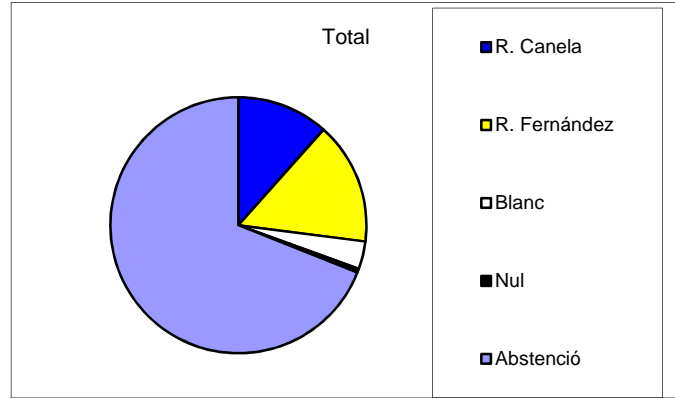

	Fac. d'Infermeria	EP Superior	ETSEA	FEPTS	Fac. Dret i Economi	Fac. Lletres	Fac. Medicina
R. Canela	25,29	46,34	191,42	163,44	107,55	93,85	93,74
R. Fernández	48,86	130,05	188,53	138,72	137,65	202,02	116,18
Blanc	11,35	15,79	69,81	24,35	26,94	35,32	34,51
Nul	0,00	2,26	1,72	14,38	3,41	7,72	2,06
Abstenció	251,36	470,34	768,37	989,88	777,35	427,04	555,03