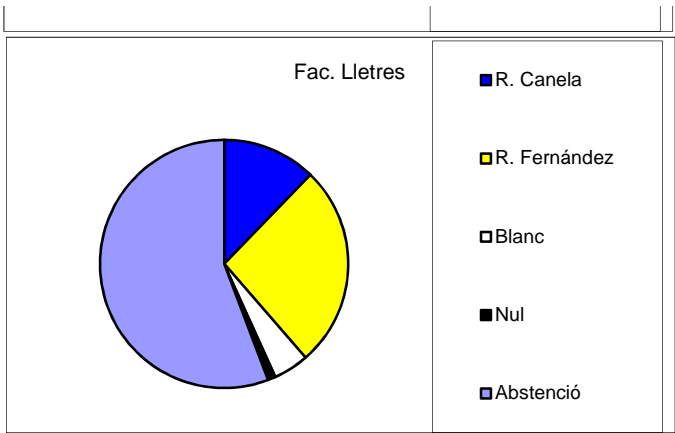

	Fac. d'Infermeria	EP Superior	ETSEA	FEPTS	Fac. Dret i Economi	Fac. Lletres	Fac. Medicina
R. Canela	25,29	46,34	191,42	163,44	107,55	93,85	93,74
R. Fernández	48,86	130,05	188,53	138,72	137,65	202,02	116,18
Blanc	11,35	15,79	69,81	24,35	26,94	35,32	34,51
Nul	0,00	2,26	1,72	14,38	3,41	7,72	2,06
Abstenció	251,36	470,34	768,37	989,88	777,35	427,04	555,03