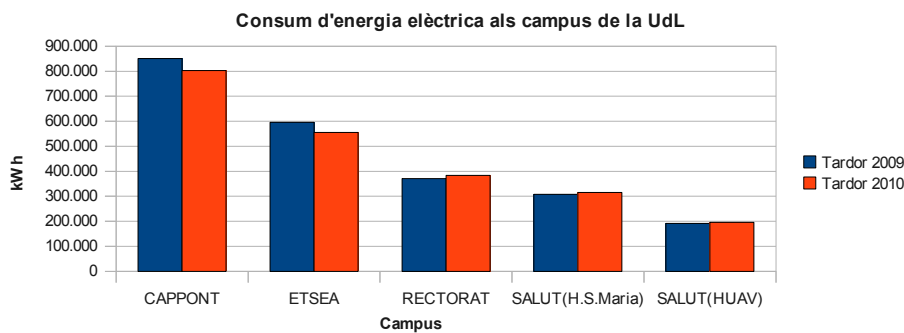

## CONSUM D'ENERGIA ELÈCTRICA. TARDOR 2010.

Pel que fa al consum d'energia elèctrica del trimestre setembre-novembre de 2010, comentar que en el global de la Universitat s'ha produït un decrement del 2,8% respecte als mateixos mesos de l'any passat. Això suposa 64.700 kWh menys de consum i 9.700 € d'estalvi en les factures.