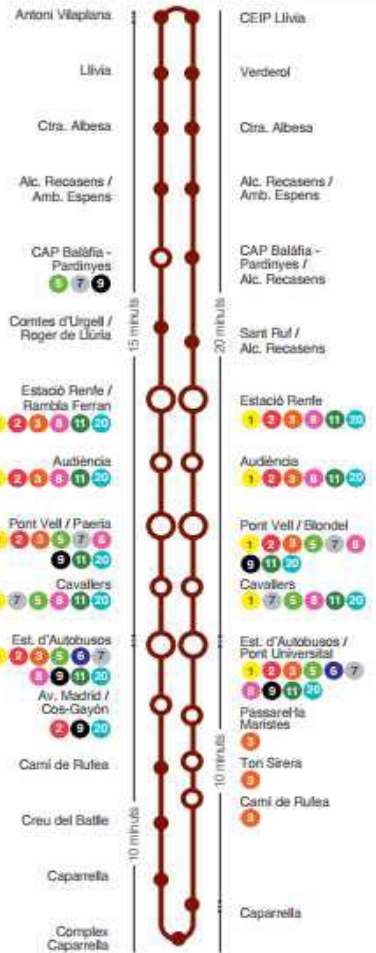

Direcció del centre:

Partida de la Caparrella, s/n

E25192 LLEIDA (Catalunya)

Tel. +34 973 27 20 22

**Es pot arribar en cotxe particular o autobús urbà moventis: Línia 10, GRAN DE LLIVIA-CAPARRELLA*

Universitat de Lleida

HORARI AUTOBUSOS:

10 C. GRAN DE LLÍVIA - CAPARRELLA

FEINERS De setembre a juliol				FEINERS D'Agost I DISSABTES	
Estació d'Autobusos / Pont Universitat	Llívia	Estació d'Autobusos	Caparrella	Estació d'Autobusos / Pont Universitat	Llívia
7:05* - 7:50* - 7:55 - 8:55 - 9:55 - 12:10 - 13:15 - 14:15 - 15:15 - 16:15 - 17:15 - 18:15 - 19:20 - 20:20	7:20 - 8:05 - 8:20 - 9:20 - 10:20 - 12:40 - 13:40 - 14:40 - 15:40 - 16:40 - 17:40 - 18:40 - 19:45 - 20:45	7:35 - 8:05 - 8:25 - 8:35 - 9:35 - 10:35 - 11:55 - 12:55 - 13:55 - 14:35 - 14:55 - 15:55 - 16:55 - 17:55 - 18:55 - 20:00 - 21:00	7:45 - 8:15 - 8:40 - 8:45 - 9:45 - 11:05 - 12:05 - 13:05 - 14:05 - 14:45 - 15:05 - 16:05 - 17:05 - 18:05 - 19:15 - 20:15 - 21:10	8:20 - 8:55 - 12:35 - 13:15 - 16:10 - 19:20 - 19:55	8:35 - 9:10 - 12:50 - 13:30 - 16:30 - 19:35 - 20:15

*Sortida d'Est. Rente direcció Llívia ■ Només lectius ■ Només divendres lectius