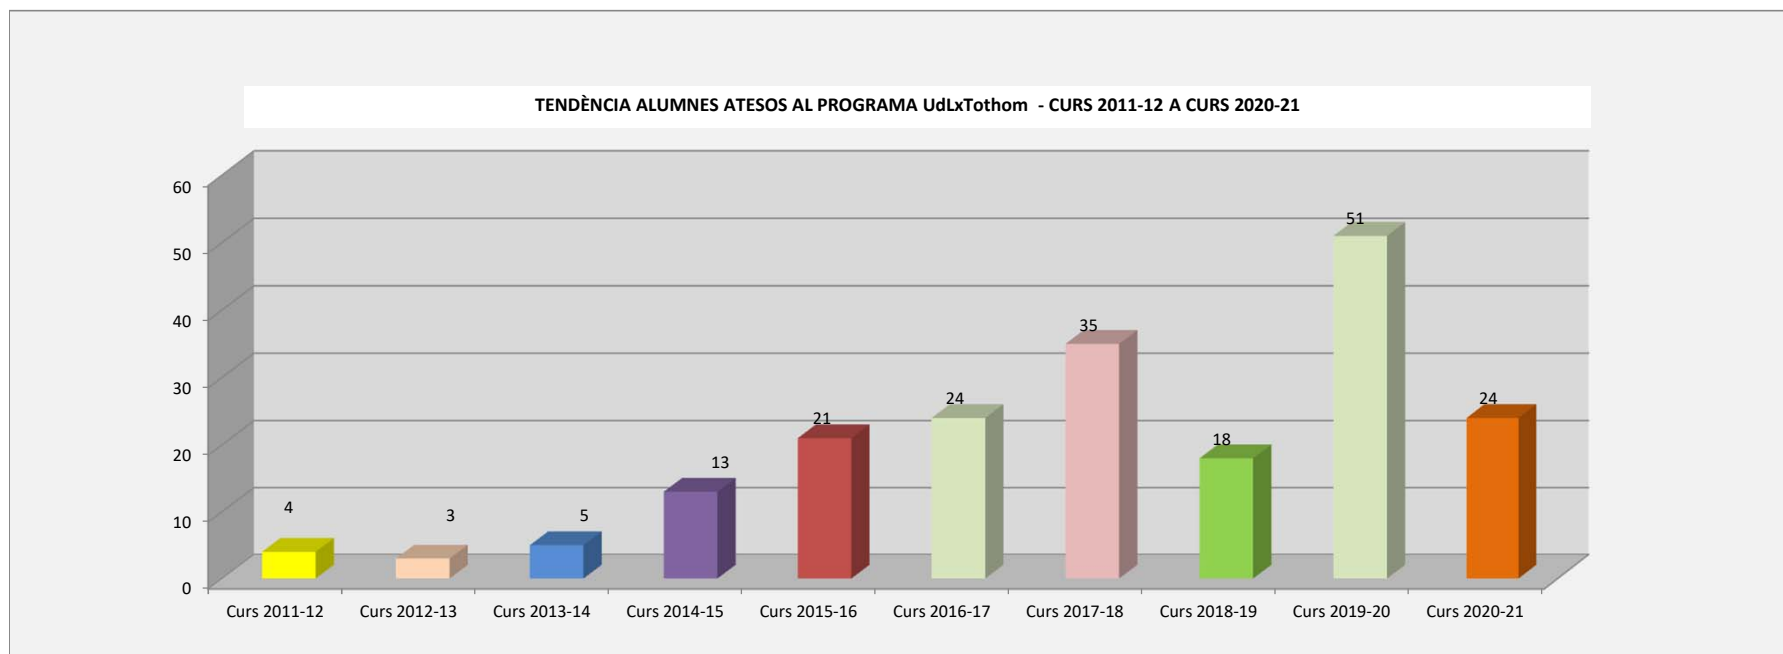

TENDÈNCIA ALUMNES ATESES AMB I SENSE CERTIFICAT DE DISCAPACITAT PROGRAMA UdLxTothom - CURS 2011-12 A CURS 2020-21

TENDÈNCIA ALUMNES ATEOSOS AL PROGRAMA UdLXTothom DES DEL CURS 2011-12 FINS AL CURS 2020-21

	Alumnes matriculats amb certificat	% Alumnes atesos amb certificat sobre el total de matriculats amb certificat	Alumnes atesos	Alumnes amb certificat	Alumnes sense certificat
Curs 2011-12	61	6,56	4	4	0
Curs 2012-13	62	4,84	3	3	0
Curs 2013-14	59	5,08	5	3	2
Curs 2014-15	65	10,77	13	7	6
Curs 2015-16	64	15,63	21	10	11
Curs 2016-17	70	21,43	24	15	9
Curs 2017-18	67	29,85	35	20	15
Curs 2018-19	73	10,96	18	8	10
Curs 2019-20	60	25,00	51	15	36
Curs 2020-21	83	4,82	24	4	20

revisat 12/11/2020