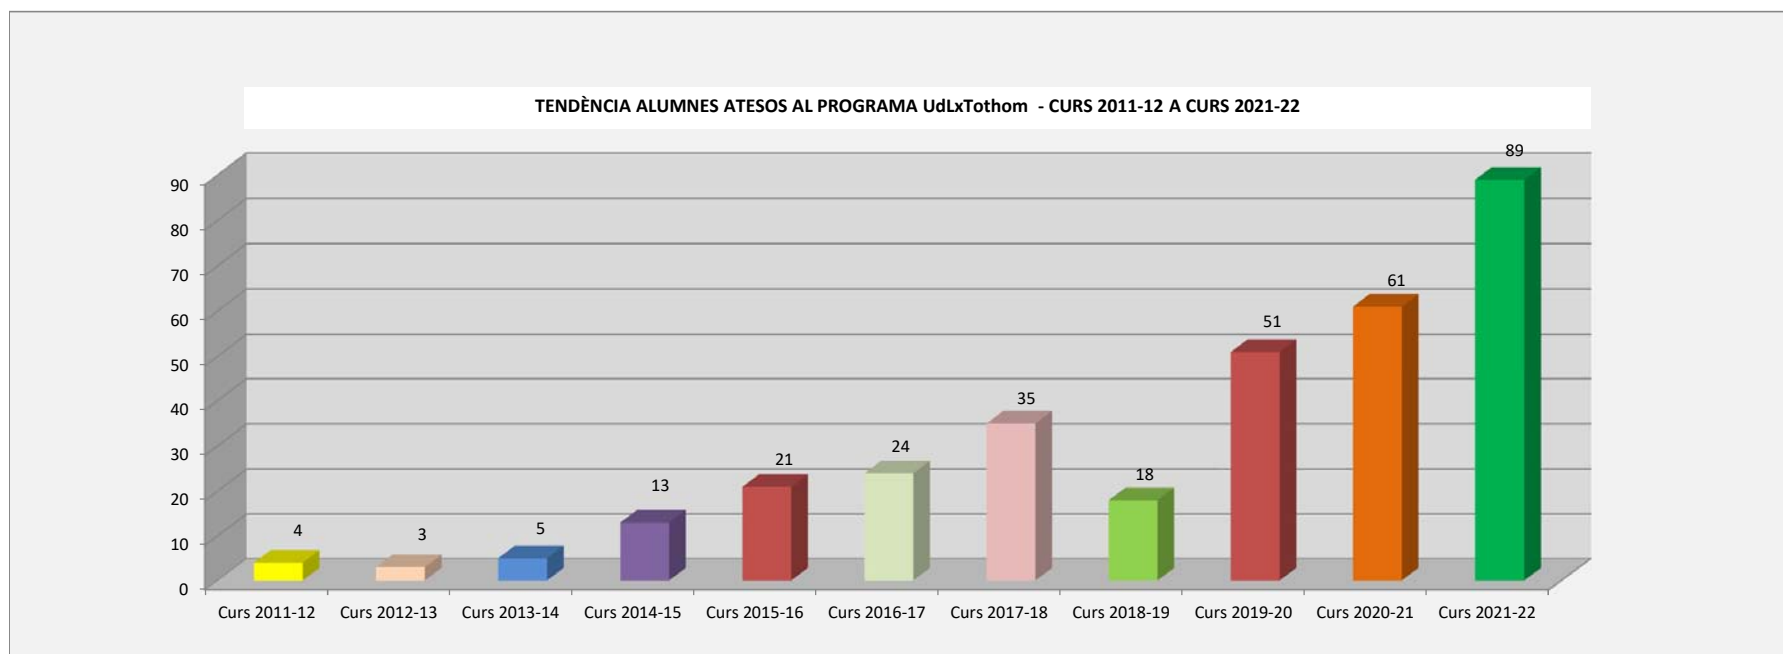

TENDÈNCIA ALUMNES ATEOSOS AL PROGRAMA UdLXTothom DES DEL CURS 2011-12 FINS AL CURS 2021-22

	Alumnes matriculats amb certificat	% Alumnes atesos amb certificat sobre el total de matriculats amb certificat	Alumnes atesos	Alumnes amb certificat	Alumnes sense certificat
Curs 2011-12	61	6,56	4	4	0
Curs 2012-13	62	4,84	3	3	0
Curs 2013-14	59	5,08	5	3	2
Curs 2014-15	65	10,77	13	7	6
Curs 2015-16	64	15,63	21	10	11
Curs 2016-17	70	21,43	24	15	9
Curs 2017-18	67	29,85	35	20	15
Curs 2018-19	73	10,96	18	8	10
Curs 2019-20	60	25,00	51	15	36
Curs 2020-21	83	13,25	61	11	50
Curs 2021-22	96	20,83	89	20	69