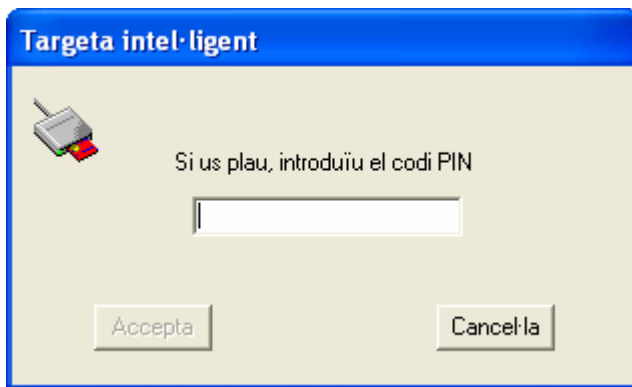

Cal que inseriu la targeta en el lector, si encara no ho havíeu fet, i informeu del vostre PIN

I a continuació surt la pàgina que dona accés als diferents tràmits i informacions: