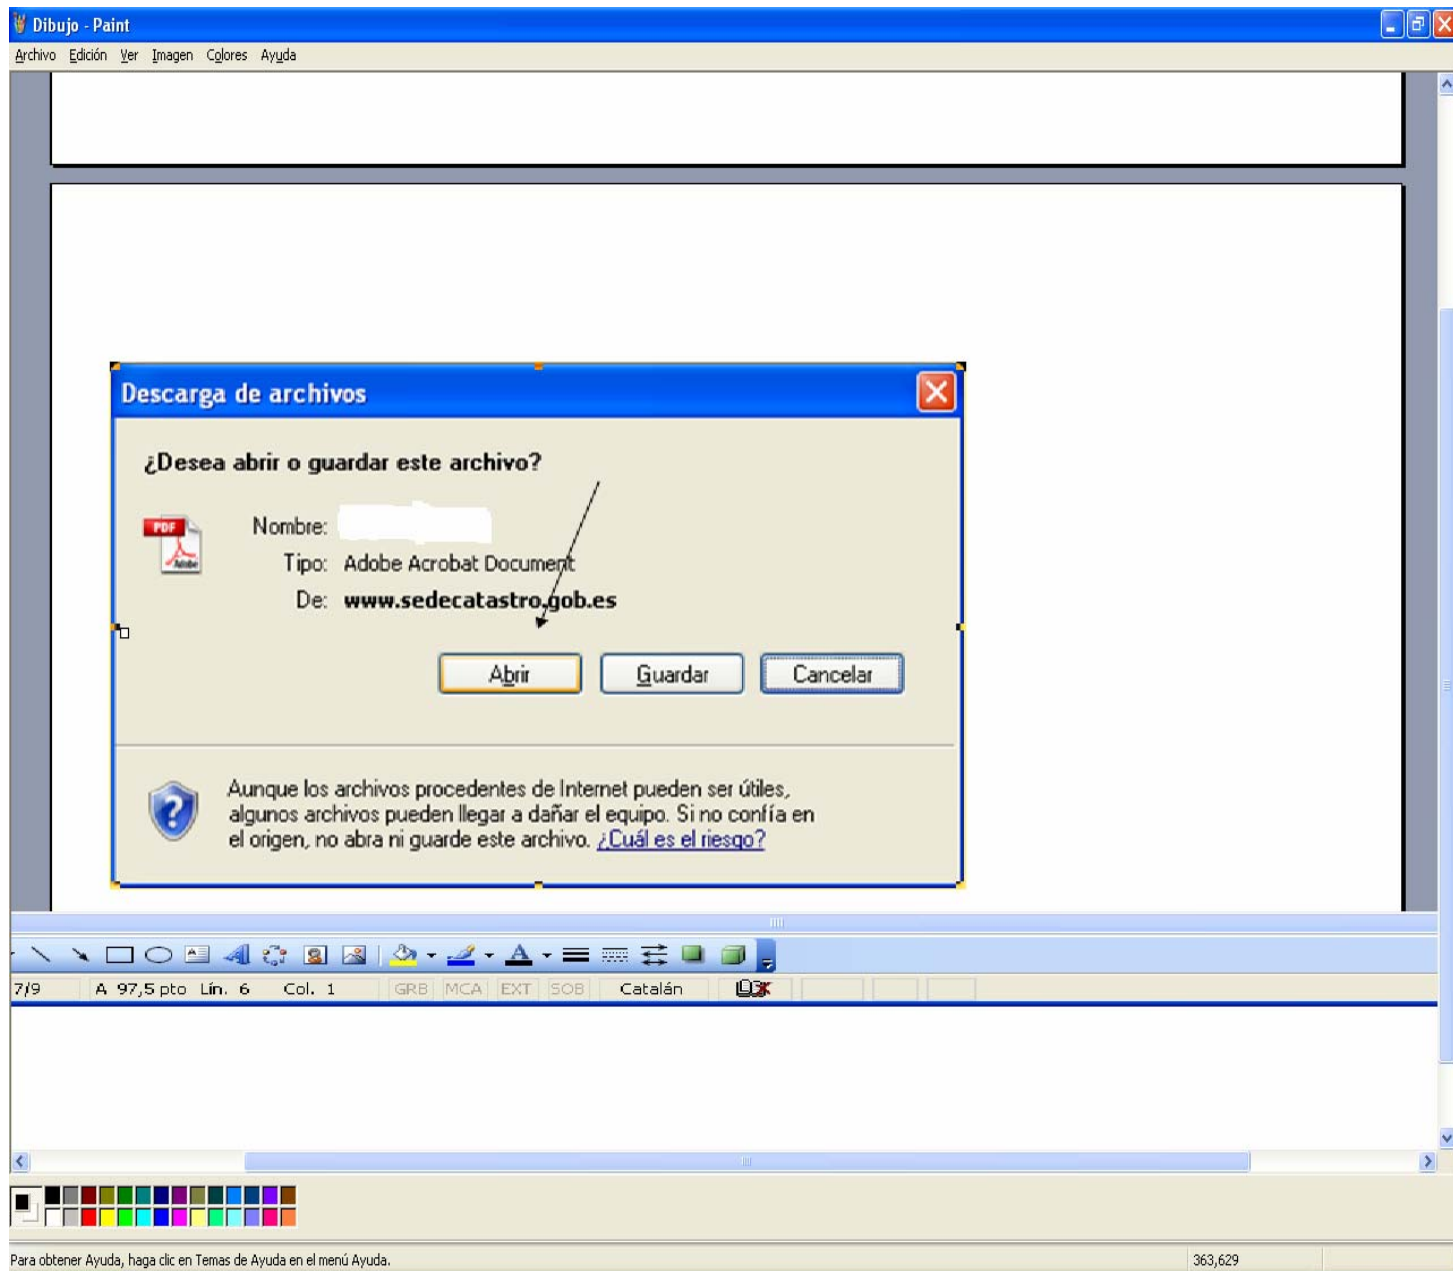

Triarem <Abrir> si volem obrir el document ò en <Guardar> per desar-lo en una carpeta. En aquest cas obrir.