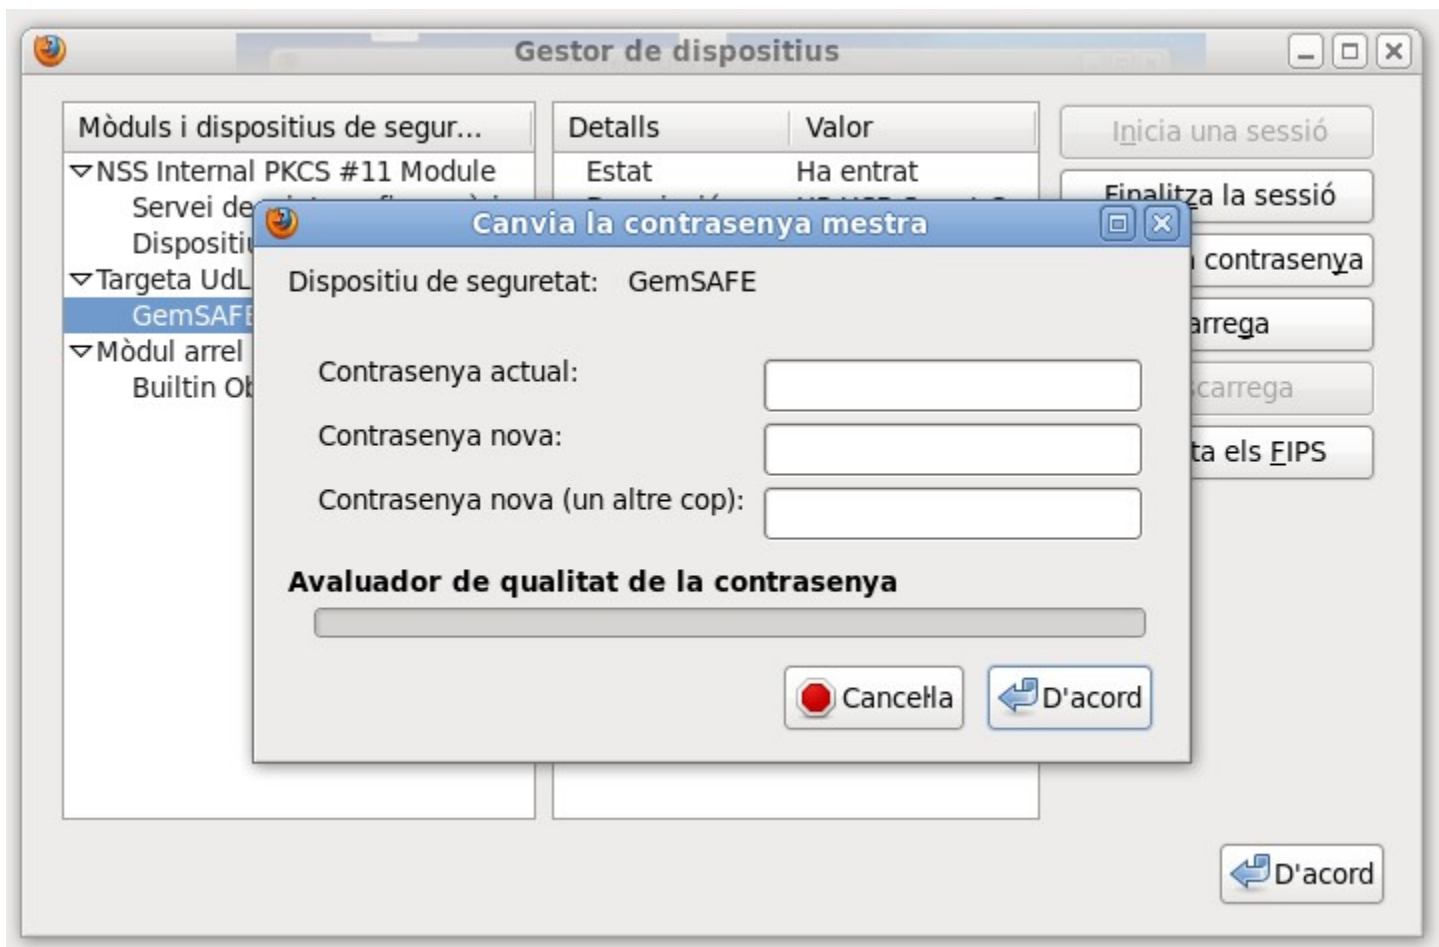

Canviar el PIN de la targeta en Linux mitjançant Firefox

[universitat-lleida/ca/udl/signaturaelectrc](#)

Obriu Firefox i demaneu l'opció "Perefrències" del menú "Edita".

Feu clic a la icona “Avançat”, situeu-vos en la pestanya “Xifratge” (fent-li clic), i feu clic al botó “Dispositius de seguretat”.

Seguidament feu clic al títol "GemSAFE" i, també, al botó "Canvia la contrasenya".

Aleshores heu informeu el camp "Contrasenya actual" amb el vostre PIN actual, i els camps "Contrasenya nova" i "Contrasenya nova (un altre cop)" amb el nou PIN que voleu tenir d'ara en endavant. Recordeu que vareu rebre un correu electrònic que us comunicava del vostre PIN original.