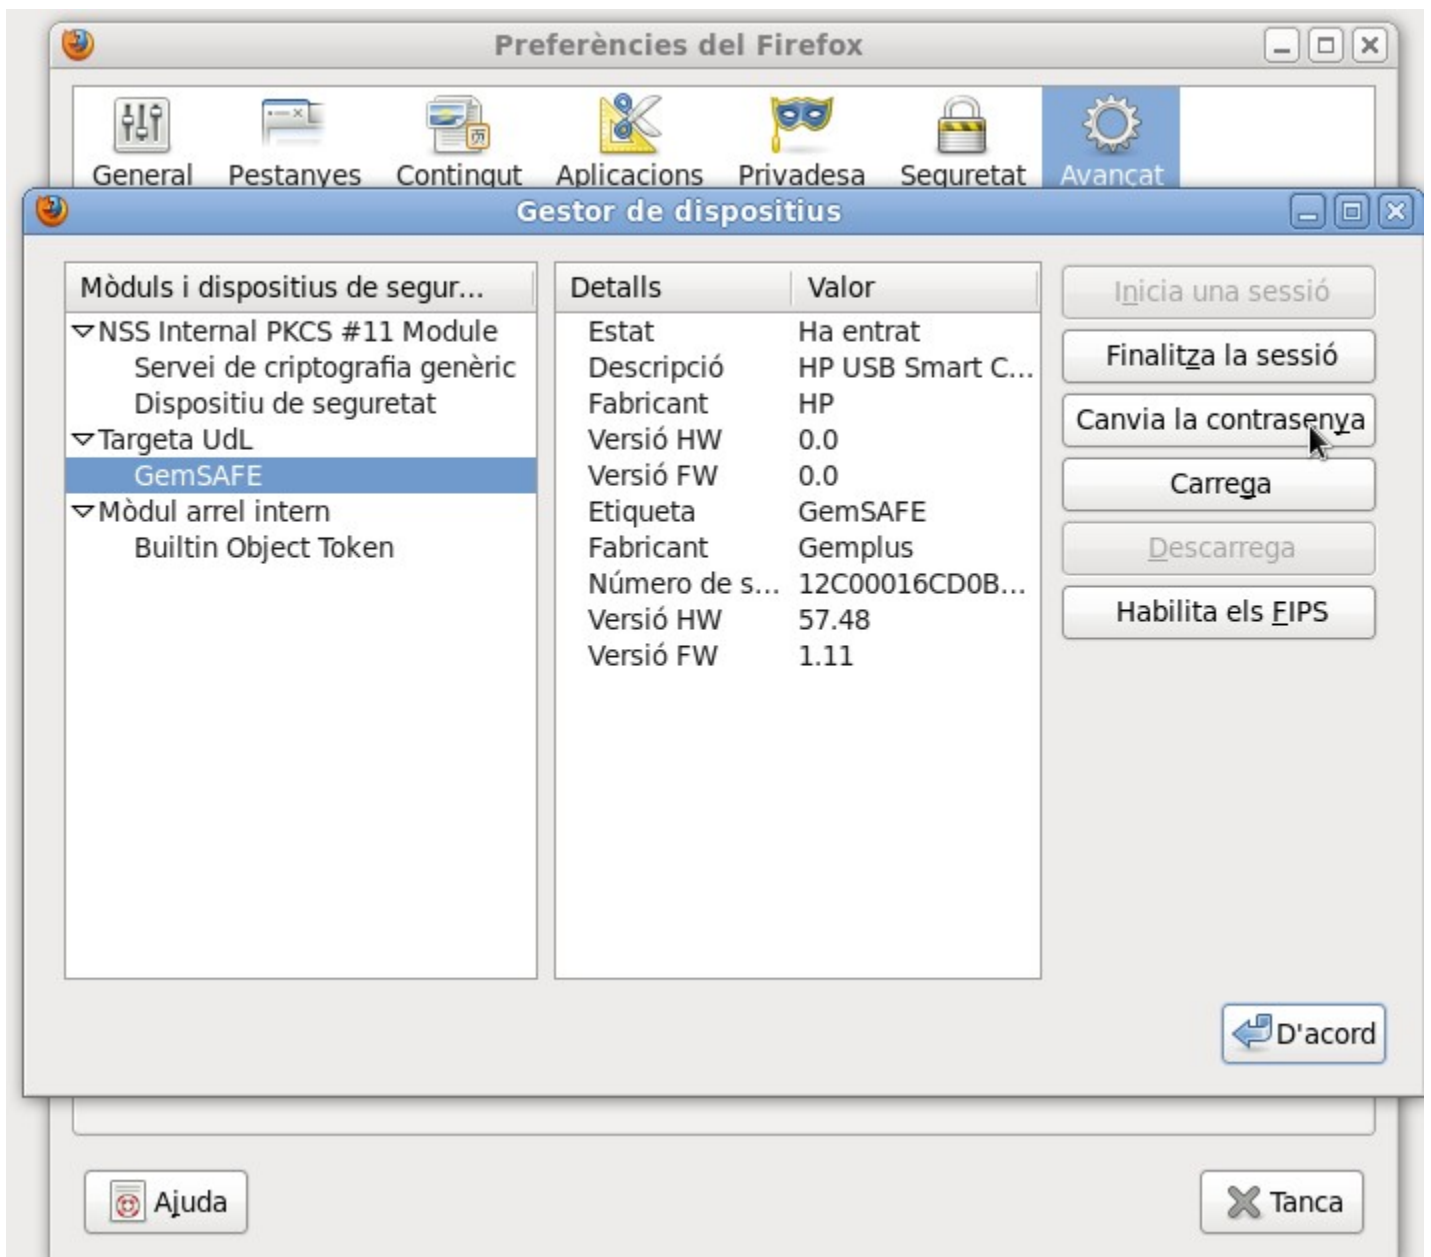

Canviar el PIN de la targeta en Linux mitjançant Firefox

[universitat-lleida/ca/udl/signaturaelectrc](#)

Obriu Firefox i demaneu l'opció "Perefrències" del menú "Edita".

Feu clic a la icona “Avançat”, situeu-vos en la pestanya “Xifratge” (fent-li clic), i feu clic al botó “Dispositius de seguretat”.