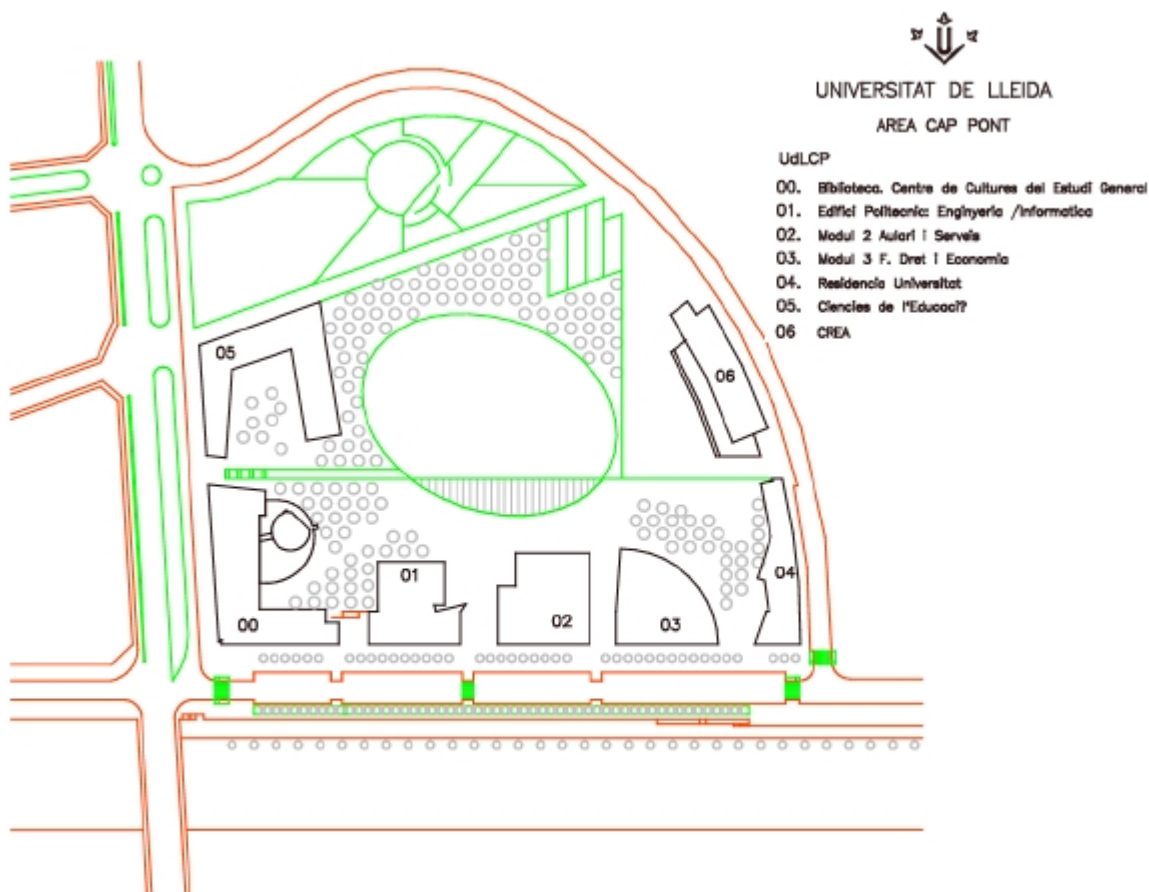

Arquitecte:

Alvaro

Siza

- Col·laboradors: Laura Menéndez, Verónica Martínez i Emilio Sánchez-Horneros
- Enginyeria: GOP, Gabinete de Organização e Projectos
- Estructures: Jorge Nunes da Silva/ Ana Silva
- Estudi associat: ARESTA, Arquitectura + Urbanisme, Manel Somoza i Manel G. Solanes

- Constructores: San José/ Fomento/ San José
- Inici d'obres: maig 2002
- Finalització d'obres: setembre de 2007
- Superfície: 6.660 m²
- Plantes: planta baixa + tres plantes
- Usos: despatxos individuals i compartits, aules, sales per música i arts plàstiques, sales d'estudi, aules d'informàtica, laboratori de ciències experimentals + gimnàs de 400 m²
- Pressupost: 13 milions d'euros
- Patrocinadors: Banco Santander Central Hispano: 1.200.000 euros / Diputació de Lleida: 600.000 euros

Sup. Campus 71.781 m²