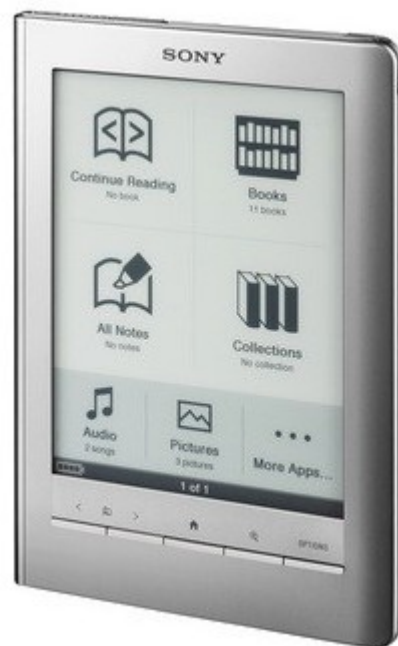

El préstec s'engega a la Biblioteca de Cappont en una fase pilot, amb cinc aparells, que culminarà a finals del mes d'abril. L'objectiu d'aquesta prova és oferir l'experiència en l'ús d'aquests nous dispositius, per tal d'obtenir dades que permetin ajustar el servei a les expectatives i necessitats dels usuaris. La fiat és estendre el servei a tots els campus de la UdL abans que acabi aquest curs acadèmic. Cada biblioteca comptarà amb dos lectors de llibres electrònics.

Els *e-readers* són dispositius de tinta electrònica que permeten, entre d'altres utilitats, llegir llibres digitals, escoltar audiollibres, fer anotacions, ressaltar frases i fer cerques dins del text. El servei de la UdL permetrà descarregar llibres digitals de portals gratuïts, com ara [Manybooks](http://manybooks.net/language.php) [<http://manybooks.net/language.php>], [Google llibres](http://books.google.com/books) [<http://books.google.com/books>] o [Projecte Gutenberg](http://www.gutenberg.org/wiki/Main_Page) [<http://www.gutenberg.org/wiki/Main_Page>]; i d'altres subscrits pel Servei de Biblioteca i Documentació. La durada del préstec és de 7 dies, amb una única renovació per al mateix període.

[Escolta aquest text](#) [javascript:void(0);]

[javascript:window.print()] [javascript:history.back()] [#]