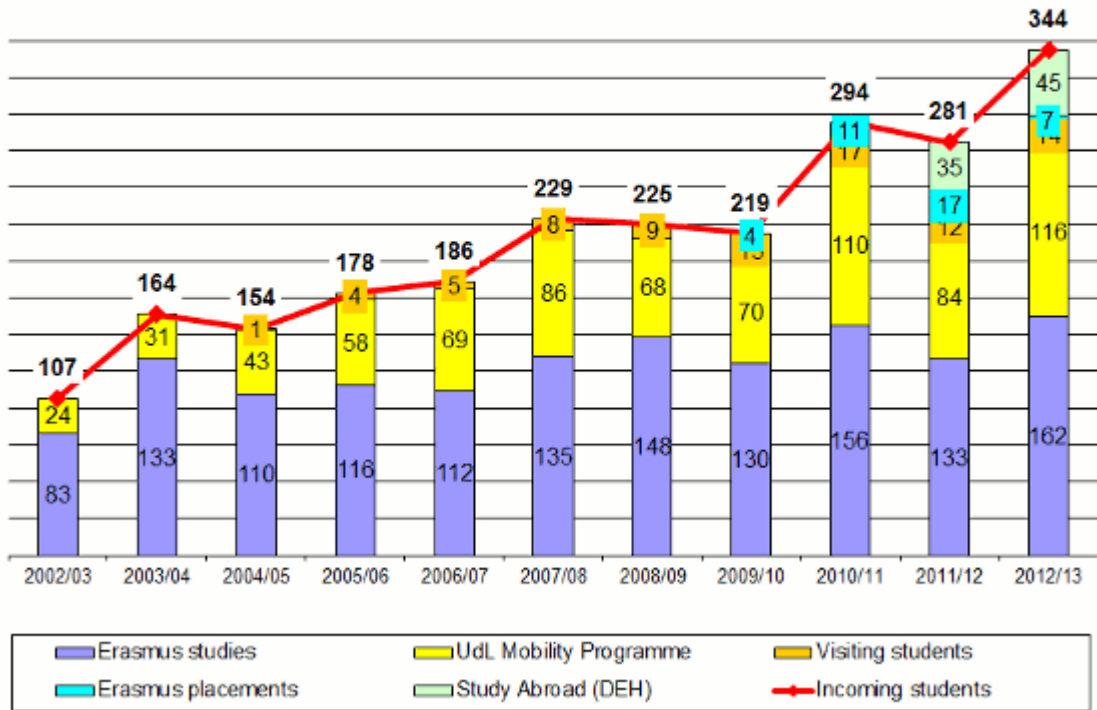

La Universitat de Lleida (UdL) acull al llarg d'aquest curs acadèmic un total de 344 alumnes de mobilitat, provinents de 29 països d'Europa, Amèrica, Àsia i Àfrica. Són 63 més que al 2011-2012 i la xifra més alta dels darrers 10 cursos, segons les dades de l'[Oficina de Relacions Internacionals](#) [

El rector de la UdL, Roberto Fernández, ha presidit avui la rebuda a l'estudiantat que ve a cursar aquest segon quadrimestre a Lleida. En total, 105 alumnes entre l'Erasmus (42), el programa de mobilitat de la UdL (52) i els visitants (11). El gran gruix es reparteix entre la Facultat de Dret i Economia (36 estudiants), la Facultat de Medicina (17), la Facultat de Lletres (16) i l'ETSEA (15).

Fernández ha donat la benvinguda a l'alumnat forà destacant la voluntat d'internacionalització de la Universitat de Lleida i demanant-los que siguin bons ambaixadors de la UdL allà on vagin. A l'acte institucional, que ha tingut lloc al Saló Víctor Siurana del Rectorat, també ha participat la vicerectora de Relacions Internacionals, Àstrid Ballesta.

</export/sites/universitat-lleida/ca/serveis/>

El rector ha presidit la benvinguda a l'alumnat que s'incorpora en el 2on quadrimestre /

FOTO: UdL

[+] AMPLIAR

Evolució del nombre d'estudiantat acollit dins els programes Erasmus estudis, Mobilitat de la UdL, estudiantat visitant, Erasmus pràctiques i programes study abroad